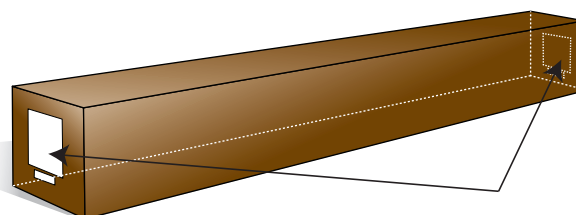

Écran cadre fixe

Ratio ajustable

Tension parfaite

Facile à installer

Finition velours

Fixation par clips rapide et simple

Caractéristiques

Toile

Garantie

2 ans

Détails

Vue de face

Vue de profil

Ratio ajustable

Conditionnement

Stockage horizontal nécessaire

Étiquettes

Formats	Toiles	REF LUMENE	Taille utile de l'image W x H cm	Diagonale (inch)	Dimensions hors-tout L x A x P cm	Bords noirs (mm) B1	Bords noirs (mm) B2	Code EAN
2,35:1	BLANC MAT, BORDS NOIRS	MOVIE PALACE PREMIUM MULTI 200 C	215 X 91,5	92	244 X 113 X 6	160	105	3760108806207
16:9			163 X 91,5					
4:3			122 X 91,5					
2,35:1		MOVIE PALACE PREMIUM MULTI 240 C	248 X 105	106	377 X 126 X 6	160	105	
16:9			187 X 105					
4:3			140 X 105					
2,35:1		MOVIE PALACE PREMIUM MULTI 270 C	281 X 119	120	310 X 140 X 6	160	105	
16:9			212 X 119					
4:3			159 X 119					
2,35:1		MOVIE PALACE PREMIUM MULTI 300 C	308 X 131	132	338 X 152 X 6	160	105	
16:9			233 X 131					
4:3			175 X 131					