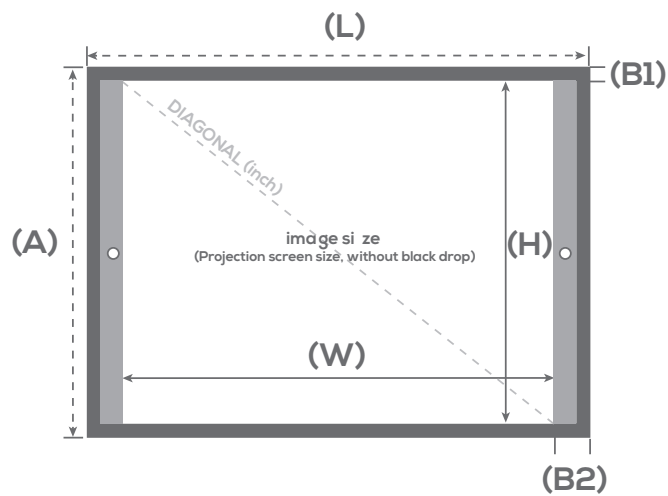

Cadre

Large cadre en aluminium
Finition velours noir
Volets latéraux ajustables aux formats de projection
Surface de projection au format multiple (2,35:1 - 16:9 - 4:3)
Installation rapide
Tension parfaite et durable
Fixation par clip rapide et fiable

Garantie

2 ans

Détails

Vue de face

Vue de profil

Ratio ajustable

Conditionnement

Stockage horizontal nécessaire

Étiquettes

Formats	Toiles	REF LUMENE	Taille utile de l'image W x H cm	Diagonale (inch)	Dimensions hors-tout L x A x P cm	Bords noirs (mm) B1	Bords noirs (mm) B2	Code EAN
2,35:1	BLANC MAT, BORDS NOIRS	MOVIE PALACE PREMIUM MULTI 200 C	215 X 91,5	92	244 X 113 X 6	160	105	3760108806207
16:9			163 X 91,5					
4:3			122 X 91,5					
2,35:1		MOVIE PALACE PREMIUM MULTI 240 C	248 X 105	106	377 X 126 X 6	160	105	
16:9			187 X 105					
4:3			140 X 105					
2,35:1		MOVIE PALACE PREMIUM MULTI 270 C	281 X 119	120	310 X 140 X 6	160	105	
16:9			212 X 119					
4:3			159 X 119					
2,35:1		MOVIE PALACE PREMIUM MULTI 300 C	308 X 131	132	338 X 152 X 6	160	105	
16:9			233 X 131					
4:3			175 X 131					