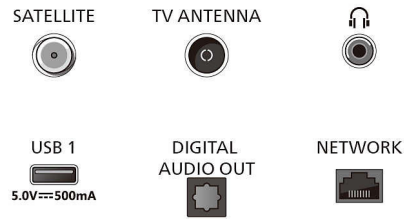

Téléviseur Ambilight 4K QD MiniLED

Téléviseur AMBILIGHT 139 cm (55") Processeur P5 Perfect Picture Engine, Plateforme intelligente avec système d'exploitation TITAN, Dolby Vision et Dolby Atmos

Caractéristiques

Ambilight

- Fonctions Ambilight: S'adapte à la couleur du mur, Éclairage tamisé, Musique Ambilight, AmbiSleep, Réveil avec lever de soleil, compatible avec les enceintes domestiques sans fil Philips, Animation FTI Ambilight
- Version Ambilight: 3 côtés

Image/affichage

- Diagonale de l'écran (pouces): 55 pouces

- Diagonale de l'écran (cm): 139 cm
- Afficheur: Mini-LED 4K UHD
- Résolution d'écran: 3 840 x 2 160
- Fréquence de rafraîchissement natif: 120 Hz
- Processeur d'images: Moteur P5 Perfect Picture Engine

Résolution d'entrée de l'écran

- Résolution - fréquence de rafraîchissement: 576p-50 Hz, 640 x 480 - 60 Hz, 720p - 50 Hz, 60 Hz,

1920 x 1080p – 24/25/30/50/60/100/120/144 Hz, 2560 x 1440 – 60/120/144 Hz, 3840 x 2160p – 24/25/30/50/60/100/120/144 Hz

Tuner/réception/transmission

- TV numérique: DVB-T/T2/T2-HD/C/S/S2
- Guide des programmes de télévision*: Guide électronique de programmes 8 j.
- Télétexte: Hypertexte 1 000 pages

Connections

Side

Bottom