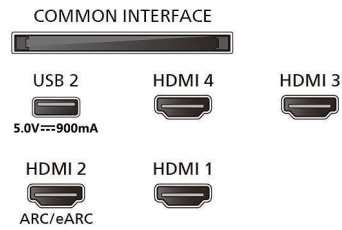

Téléviseur Ambilight 4K QD MiniLED

Téléviseur AMBILIGHT 139 cm (55") Processeur P5 Perfect Picture Engine, Plateforme intelligente avec système d'exploitation TITAN, Dolby Vision et Dolby Atmos

Caractéristiques

Ambilight

- Fonctions Ambilight: S'adapte à la couleur du mur, Éclairage tamisé, Musique Ambilight, AmbiSleep, Réveil avec lever de soleil, compatible avec les enceintes domestiques sans fil Philips, Animation FTI Ambilight
- Version Ambilight: 3 côtés

Image/affichage

- Diagonale de l'écran (pouces): 55 pouces

- Diagonale de l'écran (cm): 139 cm
- Afficheur: Mini-LED 4K UHD
- Résolution d'écran: 3 840 x 2 160
- Fréquence de rafraîchissement natif: 120 Hz
- Processeur d'images: Moteur P5 Perfect Picture Engine

Résolution d'entrée de l'écran

- Résolution - fréquence de rafraîchissement: 576p-50 Hz, 640 x 480 - 60 Hz, 720p - 50 Hz, 60 Hz,

1920 x 1080p – 24/25/30/50/60/100/120/144 Hz, 2560 x 1440 – 60/120/144 Hz, 3840 x 2160p – 24/25/30/50/60/100/120/144 Hz

Tuner/réception/transmission

- TV numérique: DVB-T/T2/T2-HD/C/S/S2
- Guide des programmes de télévision*: Guide électronique de programmes 8 j.
- Télétexte: Hypertexte 1 000 pages

Connections

Side