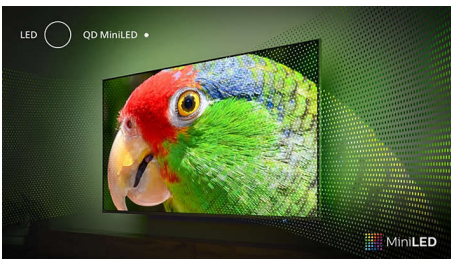

Mini-LED Quantum Dot

Des couleurs plus vives. Des blancs plus éclatants. Des noirs plus profonds. La technologie Quantum Dot des mini-LED équipant le téléviseur The Xtra produit une image lumineuse et détaillée avec un contraste d'une netteté exceptionnelle. Vous verrez plus

de couleurs que jamais et ce téléviseur Ambilight est compatible avec tous les principaux formats HDR, ce qui vous permet d'obtenir plus de détails dans les zones sombres et claires.