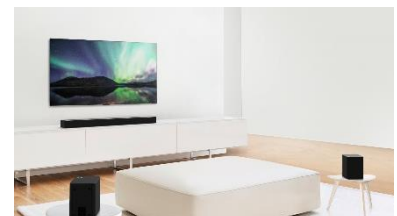

SN7CY

L'expérience cinéma dans une barre tout-en-un

Barre de son 3.0.2 ch, 160 W, Dolby Atmos / DTS:X, Hi-Res

La technologie Meridian pour un son exceptionnel

Désormais équipée de la technologie avancée de traitement numérique des signaux de *Meridian*. Découvrez la qualité du son et une scène sonore étendue.

Entendez la différence avec le son immersif 3D

Dolby Atmos et le *DTS:X* transforme votre maison en cinéma pour le visionnage le plus immersif de tous vos films préférés.

Remplissez la salle avec un son surround 5.0.2 ch

La LG SN7CY supporte le 5.0.2 ch avec ajout de haut-parleurs arrière sans fil SPK8 (vendus séparément). Regardez toujours la télévision avec le son le plus immersif possible.

Ressentez le son puissant des basses

Les radiateurs passifs produisent des rythmes intenses qui sont suffisamment puissants pour produire un son vraiment immersif.

Écoutez un son incomparable

La Haute Résolution Audio offre des fréquences d'échantillonnage de 96 kHz et une profondeur de 24 bits, pour un son plus précis et une expérience d'écoute plus agréable.