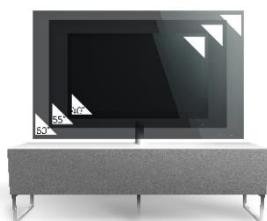

Intérieur caisson conçu pour ranger vos appareils audio/vidéo et ici avec la version emplacement barre de son

Estimez les proportions de votre TV