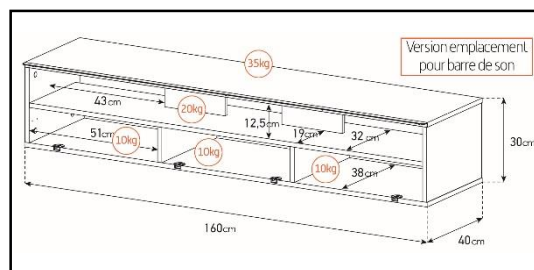

- Caissons en bois mélaminé avec revêtement bois clair. 2 possibilités pour l'aménagement intérieur du caisson : **version standard avec 6 compartiments** et **version spéciale barre de son avec 4 à 5 compartiments**.

-Meuble livré démonté avec notice et visserie.

-Garantie 2 ans

Couleurs
Porte / Caisson

Emplacement
barre de son

Système
d'aération

Porte
abattante

Cornière
aluminium

Intérieur caisson conçu pour ranger vos appareils audio/vidéo et ici avec la version emplacement barre de son