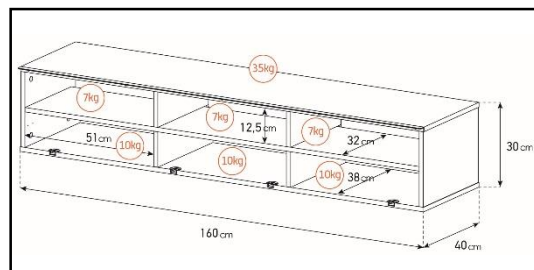

- Caissons en bois mélaminé avec revêtement bois clair. 2 possibilités pour l'aménagement intérieur du caisson : **version standard avec 6 compartiments** et **version spéciale barre de son avec 4 à 5 compartiments**.

-Meuble livré démonté avec notice et visserie.

-Garantie 2 ans

Couleurs
Porte / Caisson

Emplacement
barre de son

Système
d'aération

Porte
abattante

Cornière
aluminium

Intérieur caisson conçu pour ranger vos appareils audio/vidéo et ici avec la version emplacement barre de son