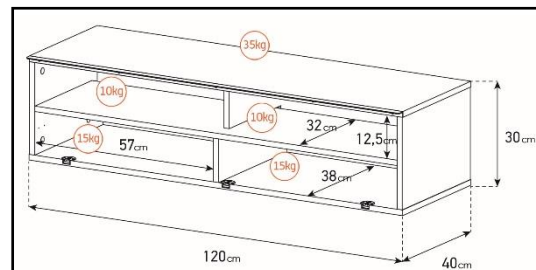

- Caisson en bois mélaminé avec revêtement bois foncé. 2 possibilités pour l'aménagement intérieur du caisson : **version standard avec 4 compartiments** et **version spéciale barre de son avec 3 compartiments**.

Porte
abattante

Cornière
aluminium

Intérieur caisson conçu pour ranger vos appareils audio/vidéo et ici avec la version emplacement barre de son

Estimez les proportions de votre TV

Désignation	Code Article	EAN
Chicago 120	M00035	3760053241900