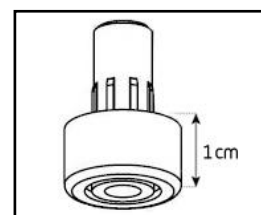

Porte
abattante

Cornière
aluminium

Intérieur caisson conçu pour ranger vos appareils audio/vidéo et ici avec la version emplacement barre de son

Estimez les proportions de votre TV

Désignation	Code Article	EAN
Chicago 120	M00035	3760053241900