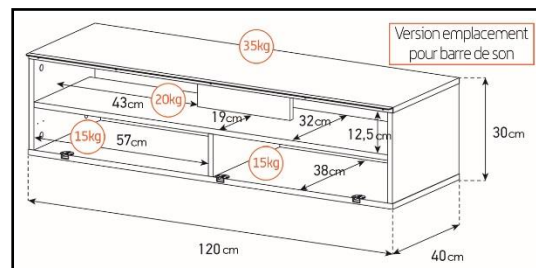

- Caisson en bois mélaminé avec revêtement bois foncé. 2 possibilités pour l'aménagement intérieur du caisson : **version standard avec 4 compartiments** et **version spéciale barre de son avec 3 compartiments**.

Porte
abattante

Cornière
aluminium

Intérieur caisson conçu pour ranger vos appareils audio/vidéo et ici avec la version emplacement barre de son

Estimez les proportions de votre TV

Désignation	Code Article	EAN
Chicago 120	M00035	3760053241900