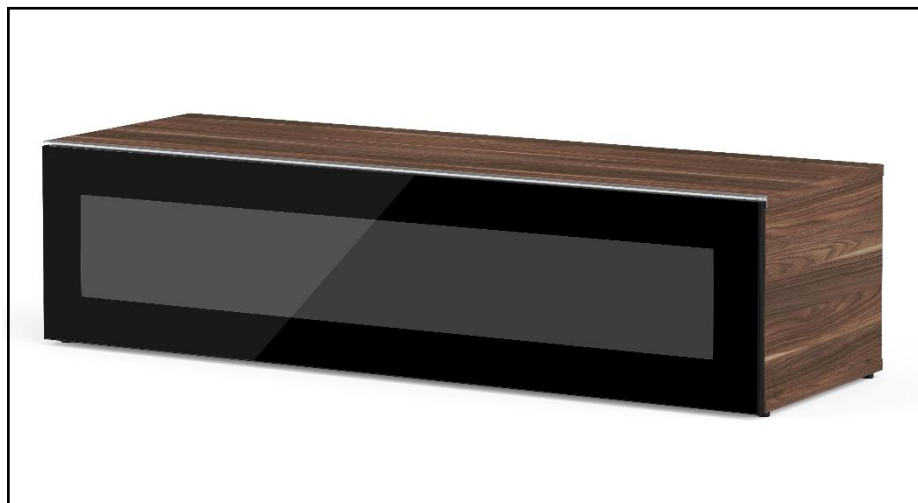

CHICAGO 120 – MEUBLE TV 120CM

MEUBLE TV LARGEUR 120 CM AVEC PORTE EN VERRE INFRAROUGE – Le design au service de la technologie

Chicago 120 offre des solutions de rangement de câbles et d'aération pour vos équipements audio-vidéo. Les différents compartiments vous permettent de ranger et dissimuler d'autres accessoires (CD/DVD, manettes de jeux vidéo etc.).

- Caisson en bois mélaminé avec revêtement bois foncé. 2 possibilités pour l'aménagement intérieur du caisson : **version standard avec 4 compartiments** et **version spéciale barre de son avec 3 compartiments**.

-Porte abattante en verre infrarouge de couleur noire pour télécommander vos périphériques sans ouvrir la porte. Ouverture par pression avec aimant poussoir.

-Pour compléter votre meuble, deux accessoires permettant la fixation de votre TV et la gestion des câbles sont disponibles. Chaque accessoire est disponible en blanc ou en noir.

Porte
abattante

Cornière
aluminium

Intérieur caisson conçu pour ranger vos appareils audio/vidéo et ici avec la version emplacement barre de son

Estimez les proportions de votre TV

Désignation	Code Article	EAN
Chicago 120	M00035	3760053241900