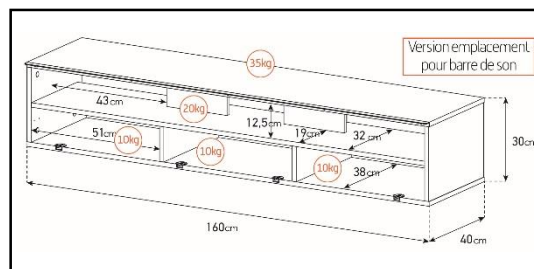

Estimez les proportions de votre TV