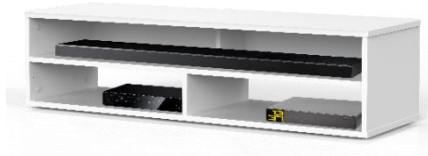

### MEUBLE TV LARGEUR 160 CM AVEC DEMI-PORTE – Le design au service de la technologie

Boras 160 offre des solutions de rangement de câbles et d'aération pour vos équipements audio-vidéo. Les différents compartiments vous permettent de ranger et dissimuler d'autres accessoires (CD/DVD, manettes de jeux vidéo etc.).

- Caissons en bois mélaminé de couleur **noire**. 2 possibilités pour l'aménagement intérieur du caisson : **version standard avec 6 compartiments** et **version spéciale barre de son avec 4 à 5 compartiments**.

-Demi-porte abattante de **couleur noire** permettant de laisser la partie supérieure du caisson ouverte pour pouvoir utiliser sa barre de son et **piloter ses appareils sans ouvrir le meuble**. Ouverture par pression avec aimant poussoir.

-Meuble livré démonté avec notice et visserie.

-Garantie 2 ans

Couleurs  
Porte / Caisson

Emplacement  
barre de son

Système  
d'aération

Porte  
abattante

Cornière  
aluminium

Intérieur caisson conçu pour ranger vos appareils audio/vidéo et ici avec la version emplacement barre de son