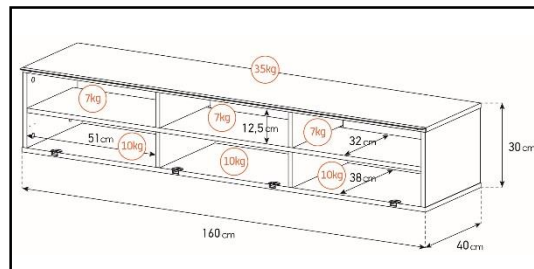

Porte
abattante

Cornière
aluminium

Estimez les proportions de votre TV