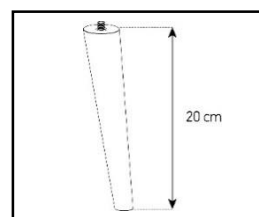

Estimez les proportions de votre TV