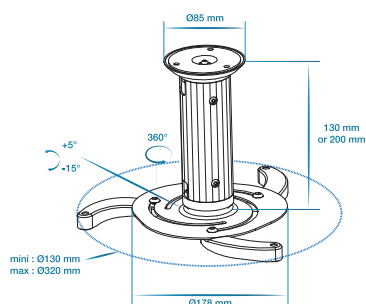

SKYE PROJE-S

DIMENSIONS

CARACTÉRISTIQUES

Poids max.
10 kg

Rotation
360°

Inclinaison
 $\pm 15^\circ$

DESIGN

Dimensions minimales : 178 x 130 mm

Dimensions maximales : 320 x 200 mm

Distance plafond projecteur : 130 ou 200 mm

Inclinaison : $\pm 15^\circ$

Rotation : 360°

Espace câble : *Oui*

Pour tous les vidéoprojecteurs (y compris Philips & Toshiba)

Ajustable : *en hauteur*

COMPATIBILITÉ

Compatible avec tous les projecteurs, y compris Philips et Toshiba.

Charge maximale: 10 kg

Accessoires: *Visserie, plan et outillage nécessaires au montage. Les vis et chevilles de fixation pour le plafond ne sont pas fournies.*

CONDITIONNEMENT UNITAIRE

Dimensions : 305 x 200 x 70 mm

Poids net : 5kg

CONDITIONNEMENT PAR 10

Dimensions : 420 x 320 x 380 mm

Poids net : 13kg

DANS LA MÊME GAMME

Projé-L