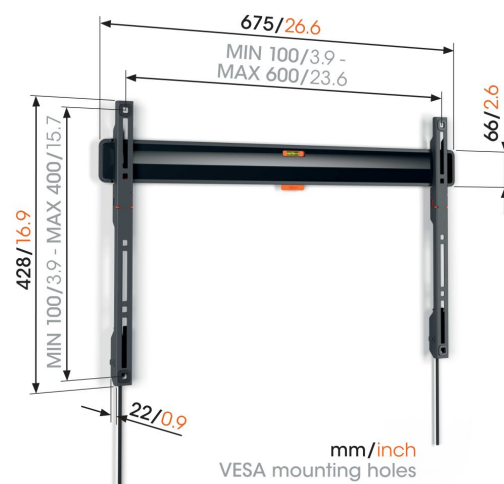

TVM 3605 Support TV Fixe

Principaux avantages

- Comme un tableau : à seulement 2,2 cm du mur
- Verrouillez votre téléviseur d'un simple clic grâce à ClickLoc™
- Niveau à bulle fourni
- Patches de protection pour téléviseur - Protégez l'arrière de votre téléviseur avec des patches de protection souples
- Accès aux câbles facilité

Élégant et sûr : support mural TV plat pour TV de 40 à 100 pouces

Design et sécurité vont de pair avec ce support mural TV COMFORT Fixed. Votre téléviseur est monté presque à plat contre le mur, comme un tableau. L'espace entre le téléviseur et le mur n'est que de 2,2 cm. Le support mural TV convient aux téléviseurs de 40 à 100 pouces pesant jusqu'à 75 kg. Si vous n'avez pas besoin d'incliner ou de tourner votre téléviseur, ce support mural TV COMFORT Fixed est une solution qui vous donnera des années de plaisir.

TVM 3605 Support TV Fixe

Spécifications

N° d'article (SKU)	3836050
Couleur	Noir
EAN emballage unitaire	8712285347825
Dimensions du produit	L
Certifié TÜV	Oui
Garantie	10 ans
Dimensions min. écran (pouce)	40
Dimensions max. écran (pouce)	100
Charge max. (kg)	75
Min. hole pattern	100mm x 100mm
Max. hole pattern	600mm x 400mm
Dim. max. boulon	M8
Hauteur max. interface (mm)	428
Largeur max. interface (mm)	675
Modèle max. trous de fixations hor. (mm)	600
Modèle max. trous de fixation vert. (mm)	400
Distance min. au mur (mm)	22
Position de maintenance	Oui
Niveau à bulle fourni	Oui
Modèle universel ou fixe de trous de fixation	Universel