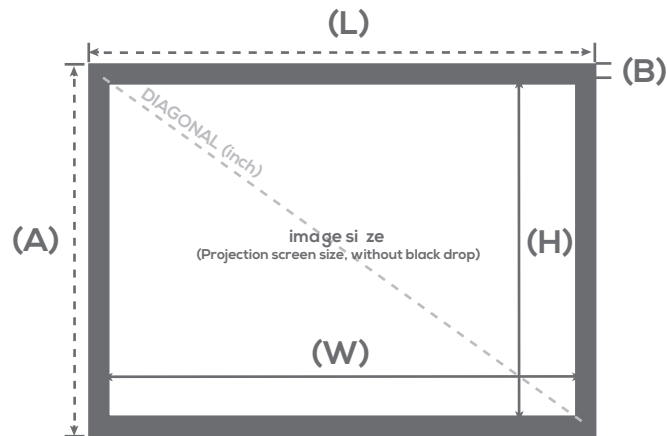

## DÉTAILS

Cadre ultra fin

Coins arrondis

## CONDITIONNEMENT

Stockage horizontal nécessaire

Étiquettes

Formats	Toiles	REF LUMENE	Taille utile de l'image W x H cm	Diagonale (inch)	Dimensions hors-tout L x A x P cm	Bords noirs (mm) B	Dimensions packaging (cm)	Poids net / brut (kg)	Code EAN
16:9	BLANC MAT, BORDS NOIRS	MOVIE PALACE UHD 4K ULTRASLIM 170 C	170 x 95	77	173 x 98 x 4	12	N/A	N/A	3700795161692
		MOVIE PALACE UHD 4K ULTRASLIM 200 C	203 x 115	92	206 x 117 x 4	12	N/A	N/A	3700795161708
		MOVIE PALACE UHD 4K ULTRASLIM 240 C	234 x 132	106	237 x 134 x 4	12	N/A	N/A	3700795161715
		MOVIE PALACE UHD 4K ULTRASLIM 270 C	265 x 150	120	268 x 152 x 4	12	N/A	N/A	3700795161722
		MOVIE PALACE UHD 4K ULTRASLIM 300 C	287 x 162	130	290 x 164 x 4	12	N/A	N/A	3700795161739