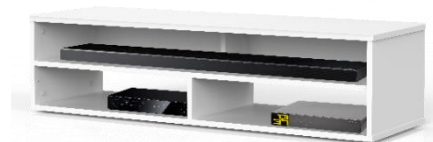

## DALLAS 120 – MEUBLE TV 120CM

**MEUBLE TV LARGEUR 120 CM AVEC PORTE EN TISSU ACOUSTIQUE ET INFRAROUGE** – Le design au service de la technologie

Dallas 120 offre des solutions de rangement de câbles et d'aération pour vos équipements audio-vidéo. Les différents compartiments vous permettent de ranger et dissimuler d'autres accessoires (CD/DVD, manettes de jeux vidéo etc.).

- Caisson en bois mélaminé de couleur **noire**. 2 possibilités pour l'aménagement intérieur du caisson : **version standard avec 4 compartiments** et **version spéciale barre de son avec 3 compartiments**.

Porte  
abattante

Cornière  
aluminium

Intérieur caisson conçu pour ranger vos appareils audio/vidéo et ici avec la version emplacement barre de son

Estimez les proportions de votre TV

Désignation	Code Article	EAN
Dallas 120	M00041	3760053241917