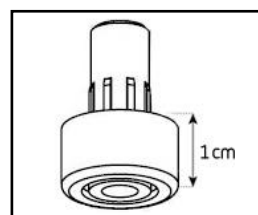

Porte  
abattante

Cornière  
aluminium

Intérieur caisson conçu pour ranger vos appareils audio/vidéo et ici avec la version emplacement barre de son

Estimez les proportions de votre TV

Désignation	Code Article	EAN
Dallas 120	M00041	3760053241917