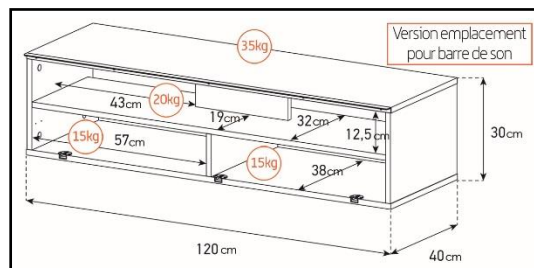

Porte  
abattante

Cornière  
aluminium

Intérieur caisson conçu pour ranger vos appareils audio/vidéo et ici avec la version emplacement barre de son

Estimez les proportions de votre TV

Désignation	Code Article	EAN
Dallas 120	M00041	3760053241917