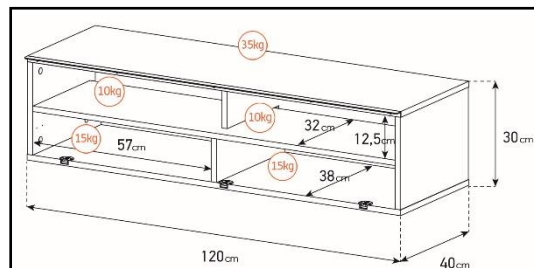

Porte  
abattante

Cornière  
aluminium

Intérieur caisson conçu pour ranger vos appareils audio/vidéo et ici avec la version emplacement barre de son

Estimez les proportions de votre TV

Désignation	Code Article	EAN
Dallas 120	M00041	3760053241917