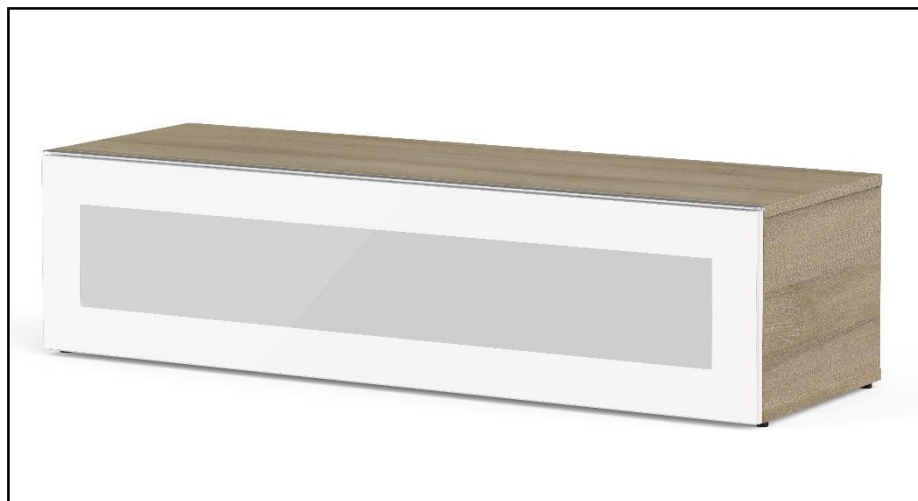

## BOSTON 120 – MEUBLE TV 120CM

**MEUBLE TV LARGEUR 120 CM AVEC PORTE EN VERRE INFRAROUGE** – Le design au service de la technologie

Boston 120 offre des solutions de rangement de câbles et d'aération pour vos équipements audio-vidéo. Les différents compartiments vous permettent de ranger et dissimuler d'autres accessoires (CD/DVD, manettes de jeux vidéo etc.).

- Caisson en bois mélaminé avec revêtement **bois clair**. 2 possibilités pour l'aménagement intérieur du caisson : **version standard avec 4 compartiments** et **version spéciale barre de son avec 3 compartiments**.

-Porte abattante **en verre infrarouge** de couleur **blanche** pour **télécommander vos périphériques sans ouvrir la porte**. Ouverture par pression avec aimant poussoir.

-Pour compléter votre meuble, **deux accessoires permettant la fixation de votre TV** et la gestion des câbles sont disponibles.

Porte en verre  
trempé

Emplacement  
barre de son

Système  
d'aération

Porte  
abattante

Cornière  
aluminium

Intérieur caisson conçu pour ranger vos appareils audio/vidéo et ici avec la version emplacement barre de son