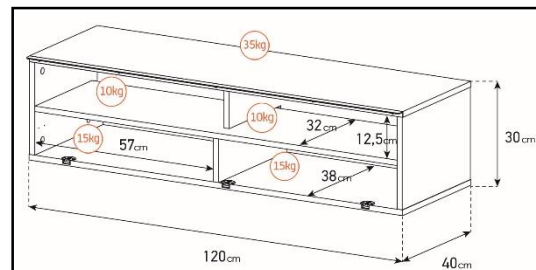

Système
d'aération

Porte
abattante

Cornière
aluminium

Estimez les proportions de votre TV