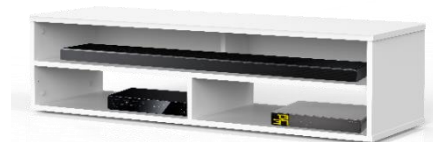

## BOSTON 120 – MEUBLE TV 120CM

**MEUBLE TV LARGEUR 120 CM AVEC PORTE EN VERRE INFRAROUGE** – Le design au service de la technologie

Boston 120 offre des solutions de rangement de câbles et d'aération pour vos équipements audio-vidéo. Les différents compartiments vous permettent de ranger et dissimuler d'autres accessoires (CD/DVD, manettes de jeux vidéo etc.).

- Caisson en bois mélaminé avec revêtement **bois clair**. 2 possibilités pour l'aménagement intérieur du caisson : **version standard avec 4 compartiments** et **version spéciale barre de son avec 3 compartiments**.

Porte en verre  
trempé

Emplacement  
barre de son

Système  
d'aération

Porte  
abattante

Cornière  
aluminium

Intérieur caisson conçu pour ranger vos appareils audio/vidéo et ici avec la version emplacement barre de son