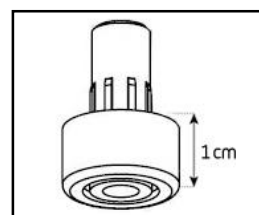

Porte en verre  
trempé

Emplacement  
barre de son

Système  
d'aération

Porte  
abattante

Cornière  
aluminium

Intérieur caisson conçu pour ranger vos appareils audio/vidéo et ici avec la version emplacement barre de son

Estimez les proportions de votre TV

Désignation	Code Article	EAN
Boston 120	M00034	3760053241894