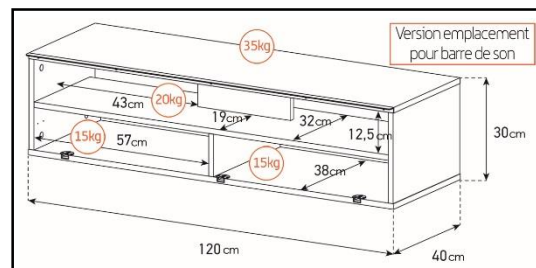

Estimez les proportions de votre TV