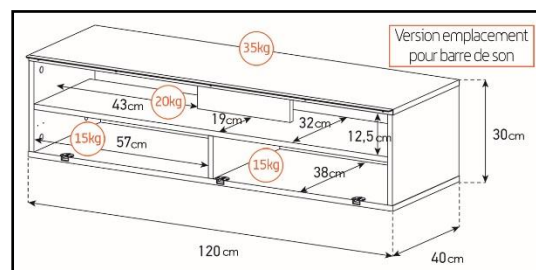

- Caisson en bois mélaminé de couleur grise avec. 2 possibilités pour l'aménagement intérieur du caisson : **version standard avec 4 compartiments** et **version spéciale barre de son avec 3 compartiments**.

Porte
abattante

Cornière
aluminium

Intérieur caisson conçu pour ranger vos appareils audio/vidéo et ici avec la version emplacement barre de son

Estimez les proportions de votre TV

| Désignation | Code Article | EAN |
|-------------|--------------|---------------|
| Seattle 120 | M00033 | 3760053241887 |