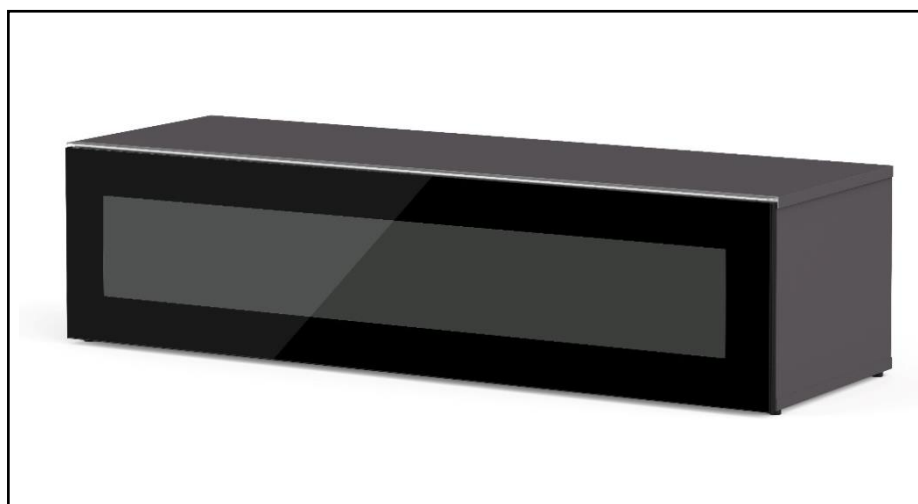

SEATTLE 120 – MEUBLE TV 120CM

MEUBLE TV LARGEUR 120 CM AVEC PORTE EN VERRE INFRAROUGE – Le design au service de la technologie

Seattle 120 offre des solutions de rangement de câbles et d'aération pour vos équipements audio-vidéo. Les différents compartiments vous permettent de ranger et dissimuler d'autres accessoires (CD/DVD, manettes de jeux vidéo etc.).

- Caisson en bois mélaminé de couleur grise avec. 2 possibilités pour l'aménagement intérieur du caisson : **version standard avec 4 compartiments** et **version spéciale barre de son avec 3 compartiments**.

-Porte abattante en verre infrarouge de couleur noire pour télécommander vos périphériques sans ouvrir la porte. Ouverture par pression avec aimant poussoir.

-Pour compléter votre meuble, deux accessoires permettant la fixation de votre TV et la gestion des câbles sont disponibles. Chaque accessoire est disponible en blanc ou en noir.

Porte
abattante

Cornière
aluminium

Intérieur caisson conçu pour ranger vos appareils audio/vidéo et ici avec la version emplacement barre de son

Estimez les proportions de votre TV

| Désignation | Code Article | EAN |
|-------------|--------------|---------------|
| Seattle 120 | M00033 | 3760053241887 |