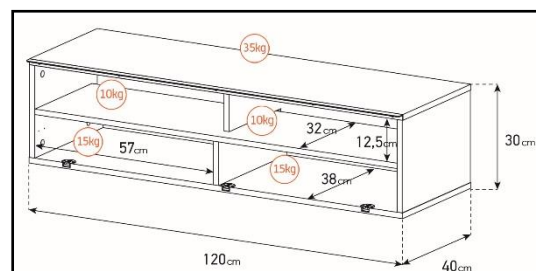

- Caisson en bois mélaminé de couleur grise avec. 2 possibilités pour l'aménagement intérieur du caisson : **version standard avec 4 compartiments** et **version spéciale barre de son avec 3 compartiments**.

Porte
abattante

Cornière
aluminium

Intérieur caisson conçu pour ranger vos appareils audio/vidéo et ici avec la version emplacement barre de son

Estimez les proportions de votre TV

| Désignation | Code Article | EAN |
|-------------|--------------|---------------|
| Seattle 120 | M00033 | 3760053241887 |