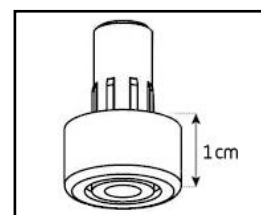

Porte
abattante

Cornière
aluminium

Intérieur caisson conçu pour ranger vos appareils audio/vidéo et ici avec la version emplacement barre de son

Estimez les proportions de votre TV

| Désignation | Code Article | EAN |
|-------------|--------------|---------------|
| Seattle 120 | M00033 | 3760053241887 |