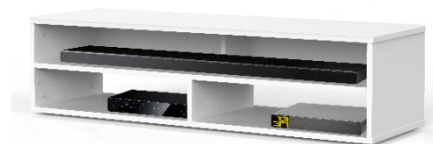

SEATTLE 120 – MEUBLE TV 120CM

MEUBLE TV LARGEUR 120 CM AVEC PORTE EN VERRE INFRAROUGE – Le design au service de la technologie

Seattle 120 offre des solutions de rangement de câbles et d'aération pour vos équipements audio-vidéo. Les différents compartiments vous permettent de ranger et dissimuler d'autres accessoires (CD/DVD, manettes de jeux vidéo etc.).

- Caisson en bois mélaminé de couleur grise avec. 2 possibilités pour l'aménagement intérieur du caisson : **version standard avec 4 compartiments** et **version spéciale barre de son avec 3 compartiments**.

- Des patins sont fournis avec le meuble.

-Meuble livré démonté avec notice et visserie.

-Garantie 2 ans

Couleurs
Porte / Caisson

Porte
infrarouge

Porte en verre
trempé

Emplacement
barre de son

Système
d'aération

Porte
abattante

Cornière
aluminium

Intérieur caisson conçu pour ranger vos appareils audio/vidéo et ici avec la version emplacement barre de son

Estimez les proportions de votre TV

| Désignation | Code Article | EAN |
|-------------|--------------|---------------|
| Seattle 120 | M00033 | 3760053241887 |