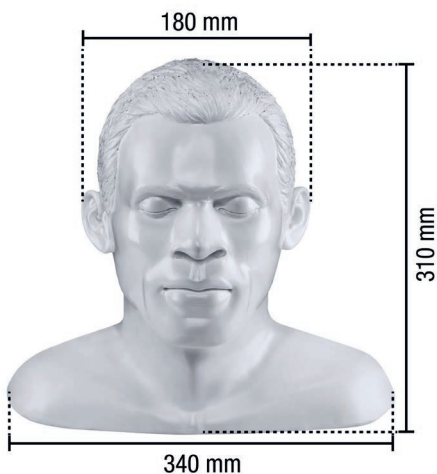

SUPPORT POUR CASQUE D'ÉCOUTE

IN SILENCE

Le support de casque fabriqué à la main est une forme légèrement modifiée de la tête Oehlbach d'origine et constitue un rangement parfait pour vos casques Over/On-Ear haut de gamme. Le support « In Silence » symbolise de manière allégorique les attributs du plaisir d'écoute par casque et attire adroitement le regard sur le modèle. La conception spécifique du support de casque 5 étoiles garantit la position sûre du casque tout en le tenant à disposition à tout moment. Le poids et la taille du casque respectif sont sans importance, bien que ses dimensions généreuses rendent le support « In Silence » parfait pour les modèles de casques de grandes dimensions. La tête Oehlbach est conçue de sorte que les coussins ne sont pas trop sollicités par leur contact avec le support. Cela permet de préserver durablement le confort du casque. Le support « In Silence » est disponible en noir et en blanc.

**HAND
MADE**

Dimensions de l'emballage	66mm / 27mm / 13,5mm
Caractéristiques	100 % fabriqué à la main

item no.	Couleur	EAN	MSRP (19%)
35404	Noir	4003635354049	99.99 €
35405	Blanc	4003635354056	99.99 €

Informations complémentaires :