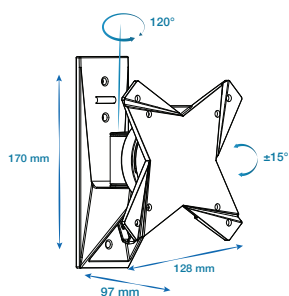

JURA A1327-GC360X

DIMENSIONS

CARACTÉRISTIQUES

Poids max.
15 kg

Taille écran compatible
De 13" à 27"

VESA
75 x 75 / 100 x 100

Rotation
120°

Inclinaison
+15° / -15°

DESIGN

Matière : *Aluminium*

Coloris : *Noir*

DIMENSIONS ET CHARGE

Taille du produit (L x H x Pmax) : 128 x 170 x 97mm

Taille d'écran suggérée Min/Max : De 13" à 27"

Charge maximum : 15kg / 33lbs

INSTALLATION

Installation: *Paroi pleine*

VESA : 75 x 75 / 100 x 100

Compatibilité : *Ecran plat*

UTILISATION

Rotation : 180°

Inclinaison : +15° / -15°

ACCESSOIRES

Niveau à bulle : *Oui*

Gestion des câbles : *Oui*

CONDITIONNEMENT

Quantité/boîte : 1

Type : *Carton couleur*

Dimensions (L x H x P) : 195 x 140 x 100 mm

Poids Net / Brut : 0.5 / 0.8 kg

EGALEMENT DISPONIBLE

A1327-360X