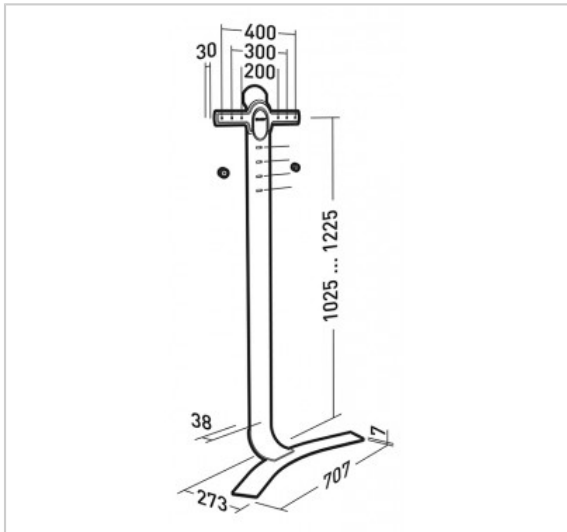

STANDiT 400

Réf : 044640

EAN : 3 185280446407

Support mural sans perçage pour écran LED 30"-65"

FICHE TECHNIQUE

Couleur	Noir + Blanc
Type de produit	Pied / colonne
Fonction	Fixe
Taille écran maxi	30"-65"
Poids maxi (en kg)	30
Epaisseur max écran (en mm)	50
VESA	200>400
Matériau	Acier
Finition	peinture époxy noire et blanche
Gestion des câbles	Oui
Dimensions au sol	707x273
Visserie Support / Ecran fournie	Oui
Produit livré monté	Non
Compatibilité Placoplatre®	Oui
Temps de montage (min)	5
Personne(s) pour montage	1

IVCref. 6164725

- Structure en acier de 5 mm
- Patin stabilisateur en élastomère repositionnable
- Hauteur d'écran ajustable sur 200 mm (5 positions)
- Système anti-décrochement de l'écran
- Peignable