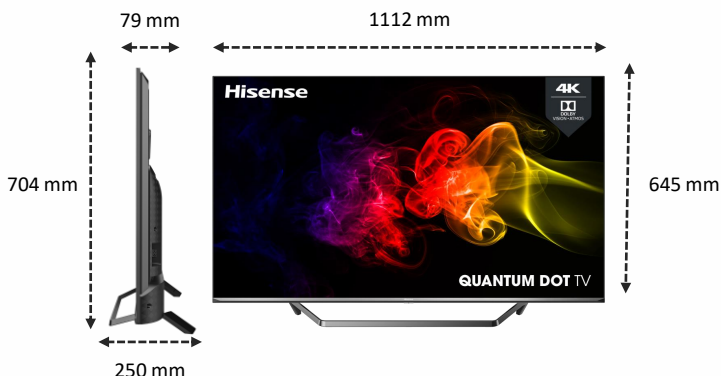

IMAGE

Taille de l'écran	50" / 126 cm
Résolution de l'écran	Ultra HD (3840x2160)
Technologie d'affichage	QLED - Full LED
Fréquence native de la dalle	50Hz / 60 Hz

TRAITEMENT DE L'IMAGE

Picture Criteria Index (PCI)	2500 PCI
HDR	Oui
Compatibilité formats HDR	Dolby Vision, HDR10+, HDR10, HLG
Pic de luminosité	700 nits
Processeur	Hi View Engine - Quad Core
ULED	Oui
Local-dimming	Oui (32 zones)
Dalle anti-reflet	-
Compensation de mouvement (MEMC)	Oui
Upscaling Ultra HD	Oui
Spectre Colorimétrique Elargi	Oui
Quantum Dot (QLED)	Oui (Hisense QLED)
Compatible couleurs 10 bits	Oui
Format de décodage	VP9, HEVC (H.265)
Mode(s) Cinéma	Oui
Mode Sport	Oui
Mode Jeu	Oui
Input lag en Mode Jeu	<20 ms

CONNECTIQUES

Prises HDMI	4 x HDMI 2.0
Dont HDMI compatible ARC	1
Prises USB Multimédias	2
Sortie Audio S/PDIF	1 (Optique)
Entrée Audio (L/R)	1
Prise casque	-
Prises antennes	2
Entrée Composite (AV)	1
Ethernet (RJ45)	1

RECEPTION ET FONCTIONNALITE

Tuner	DVB-T2/C/S2
Certification Fransat	Oui
Hbbtv	Oui
Common Interface (CI+)	Oui
Contrôle Parental	Oui
PVR	Oui
Timeshift	Oui
Mode Hôtel	Oui (Avancé)

DESIGN

Finesse du cadre	Sans Bords
Finition	Métal
Pied central	Oui
Système de management des câbles	Oui

SMART TV

Smart TV	Oui (Vidaa U 4.0)
Assistant vocal intégré	Oui (Alexa)*peut ne pas être disponible au moment de l'achat
Navigateur internet	Oui
Lecteur multimédia	Oui (Vidéo/Audio/Photo)
Wifi intégré	Oui
Bluetooth	Oui (Audio, Souris, Clavier)
Partage de contenus (DLNA)	Oui
Partage d'écran	Oui (PC, Tablette, Mobile)
Application pour smartphone	RemoteNOW (Android & iOS)
Magasin d'applications	Oui
Reconnaissance automatique du contenu	Oui
Vidaa ART	Oui
Applications en accès direct sur la télécommande	Oui (Netflix, Youtube, Prime Vidéo et Rakuten.tv)

SON

Puissance des haut-parleurs	2 x 10 W
Effet surround	Oui
Dolby Atmos	Oui
Dolby Audio	Oui
Compatibilité AC-4	Oui
Égaliseur	Oui (Paramètres avancés)

FORMATS SUPPORTÉS

Vidéo	.avi, .wmv, .mp4, .mov, .3gp, .mkv, .mpg, .mpeg, .vob, .flv, .webm, .ogm
Audio	.wma, .wmv, .mp4, .FLAC, .MP2, .MP3 music(.mp3 aac wma wav)
Image	.jpeg, .bmp, .PNG, .GIF, .mpo

DONNEES ENERGETIQUE

Alimentation	220V-240V 50Hz
Classe énergétique	B / G
Consommation en veille	≤0.5 W
Consommation en marche	126 W
Consommation annuelle	186 kWh
Quantité de mercure	0 mg
Présence de plomb	Oui
Arrêt programmable	Oui
Mise en veille automatique	Oui

ACCESSOIRES FOURNIS

Télécommande	Télécommande Vocale (ERF3A72)
Piles pour télécommande	AAAx2
Compatibilité fixation VESA (mm)	300x200mm
Câble d'alimentation	Oui

SPECIFICITES TECHNIQUES

Référence	50U7QF
EAN	6942147457764
Dimension du carton (L*P*H, en mm)	1236x145x790mm
Dimension du produit avec les pieds	1112x250x704mm
Dimension du produit sans les pieds	1112x79x645mm
Écartement du/des pied(s)	784mm
Poids du produit + carton	17.8kg
Poids du produit avec pieds	13.1kg
Poids du produit sans pieds	12.8kg