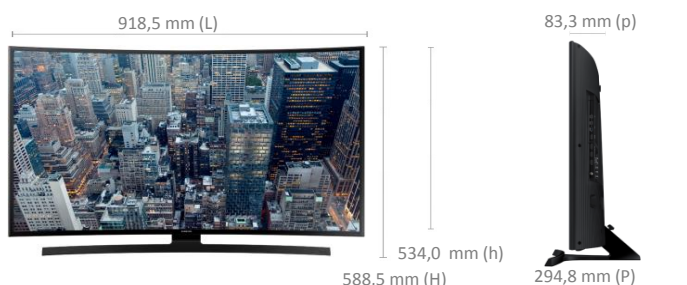

Design

Diagonale de l'écran en pouces (cm)	40" (101cm)
Finesse du cadre	Bords ultra fins
Finesse de l'écran	Slim
Couleur du cadre	Noir
Effet lumineux sur le logo	Non
Pied rotatif	Non

Diffusion

Tuner	TNT/Câble/Satellite (DVB-T2/C/S2)
Fonction Double Tuner	Non
CI/CI+	CI+(1.3)
HbbTV	Oui
Compatible FRANSAT	Oui

Audio

Puissance sonore (RMS)	20W (2x10W)
Type de haut-parleurs	2 haut-parleurs + Bass Reflex
Woofer (basses)	Non
Dolby Digital Plus	Oui
Effet Surround	DTS Studio Sound
Compatible DTS	DTS Premium Sound 5.1
Réglages son personnalisés	Non
Audio HD	Oui
Compatible Multiroom	Oui
Compatible SoundShare	Oui
Compatible Casque Bluetooth	Oui

Consommation

Classe d'efficacité énergétique	A
Capteur éco	Oui
Mise hors tension automatique	Oui
Alimentation	AC220-240V 50/60Hz
Consommation électrique en W (mode Eco)	TBD
Consommation en W (en veille)	0,30
Consommation en W (marche/CEI 62087-2)	62,0
Rapport de Luminance	TBD
Consommation annuelle (kWh, Standard EU)	86
Mercurie	0,0mg
Plomb	Présence

Spécifications techniques et logistiques

Poids de l'écran sans le pied (kg)	8,1
Poids de l'écran avec le pied (kg)	10,2
Poids du produit emballé (kg)	12,3
Dimension du carton (mm)	1028.0 x 596.0 x 172.0

CODE EAN

8806086842341

Smart TV

Smart TV	Oui
Processeur	Quad-Core +
Wifi intégré	Oui (802.11ac)
Page Jeux	Oui
Page Applications	Oui
Skype™ sur la TV	Compatible
Navigateur Internet	Oui
Ecran Multi-Link	Oui
Interaction Vocale	Oui
Reconnaissance faciale	Non
Contrôle Gestuel	Non

Partage

TV sur Mobile	Oui
Mobile sur TV	Oui
Smart View 2.0	Oui
Allumage sans fil	Oui
Réveil personnalisé	Oui
WiDi	Non
Wifi Direct	Oui

Fonctionnalités

3D	Non
Allumage instantané	Oui
Mode Foot	Complet
Accessibilité (Synthèse vocale/Zoom)	Oui (Guide vocal/Zoom/Contraste)
Recherche automatique des chaînes	Oui
Arrêt automatique	Oui
BD Wise Plus	Oui
Anynet+ (HDMI-CEC)	Oui
Gestion des sous-titres	Oui
Clonage des chaînes via USB	Oui
ConnectShare™ (HDD)	Oui
ConnectShare™ (USB)	Oui
Enregistrement (PVR)	Oui
Guide des Programmes (EPG)	Oui
Télétexte (TTX)	Oui
Langues des Menus	Français (+26 langues européennes)
Picture-In-Picture (incrustation d'image)	Oui
Compatible avec clavier/souris Bluetooth	Oui
Compatible avec clavier/souris via USB	Oui
Future Ready	Non
Compatible SCESA	Oui
PLV Interactive	Oui

Accessoires

Lunettes 3D Active	Non
Boîtier One Connect	Non
Télécommande standard	Oui (TM1240A)
Télécommande Smart Control	Oui (TM1560A)
Piles (pour les télécommandes)	Oui
Compatible VESA	Oui (200x200)
Caméra intégrée	Non
Câble Infra-Rouge (IR Blaster) inclus	Non
Adaptateur péritel inclus	Non
Câble d'alimentation inclus	Oui
Mode d'emploi électronique	Oui

Connectiques

4 HDMI	STB, DVI, ARC, MHL
3 USB	HDD 1A, 0,5A, TV Camera
Antennes	TNT/Câble, Satellite
Component (Composites)	Y/VIDEO, PB, PR, L-AUDIO-R
Sortie Audio	
Sortie Audio optique	
Ethernet (LAN)