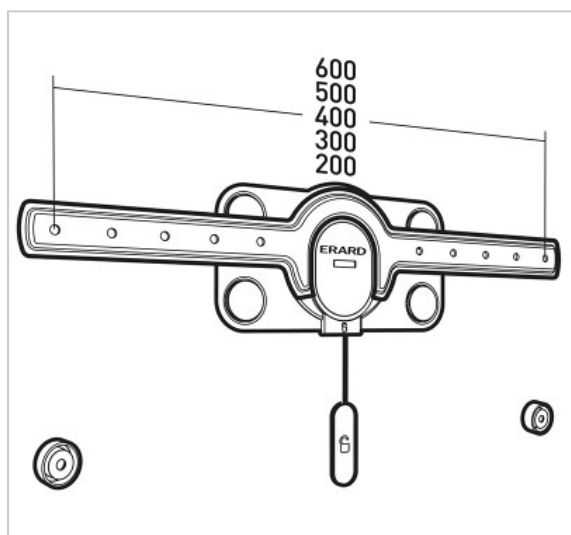

FIXIT 600

Réf. : 044060

Support mural fixe pour écrans LED de 40"-75"

FICHE TECHNIQUE

Fonction	Fixe
Taille écran maxi	40"-75"
Poids maxi (en kg)	70
VESA	200>600
Matériau	Acier
Finition	peinture époxy noire et blanche
Niveau à bulle intégré	Oui
Visserie Support / Ecran fournie	Oui
Visserie Mur / Support fournie	Oui pour murs pleins
Produit livré monté	Oui
Compatibilité Placoplatre®	Oui
Temps de montage (min)	10
Personne(s) pour montage	1

IVCref. 6164725

EN SAVOIR PLUS

- Système de rondelles excentriques pour corriger les erreurs de perçage
- Système anti-décrochement de l'écran
- Support ultra-fin : 16 mm