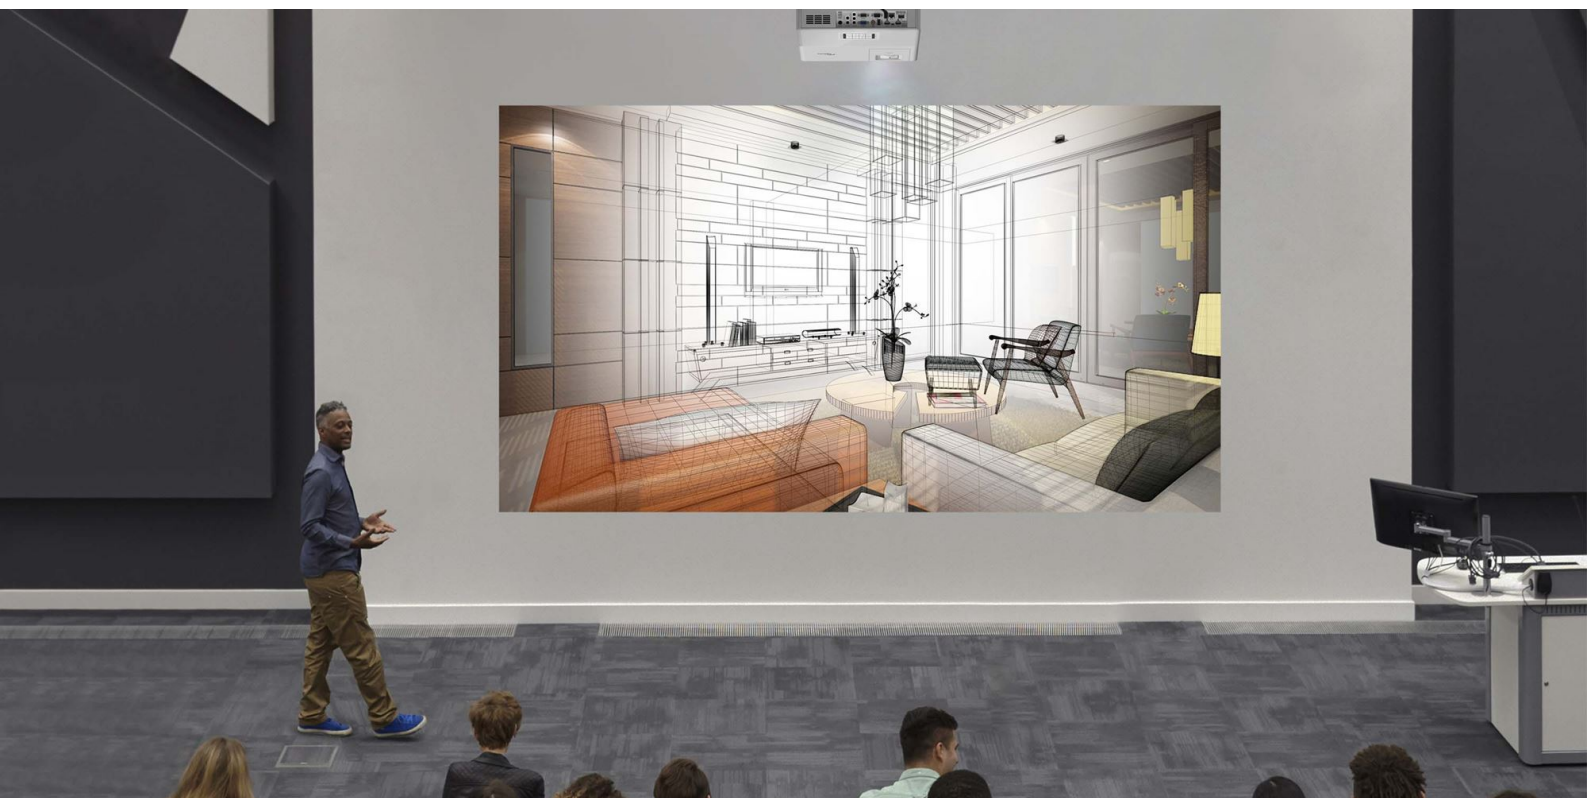

# ZH507+

Projecteur laser connecté DuraCore à haute luminosité

- **Projecteur laser DuraCore Full HD 1080p lumineux - 5500 lumens**
- **Polyvalent - Zoom 1.6x, lens shift vertical et mode portrait**
- **Des fonctionnalités connectées intégrées - Dongle Wi-Fi inclus, compatible CreativeCast Pro et Optoma Management Suite Cloud**
- **Contrôle total - Commandes Crestron, Extron, AMX, PJ-Link et Telnet LAN**

Le projecteur ZH507+ offre une simplicité d'utilisation grâce à une technologie laser à faible maintenance et à durée de vie plus longue, dans un châssis petit et léger, avec une luminosité de 5500 lumens.

Doté d'un zoom 1.6x, d'un lens shift vertical et de haut-parleurs 10W intégrés, le ZH507+ fait partie d'une gamme de produits qui bénéficient de la flexibilité de contrôle de Crestron. Doté d'un dongle Wi-Fi, il prend en charge des fonctionnalités connectées intégrées telles que CreativeCast Pro ainsi que la prise en charge d'Optoma Management Suite Cloud vous permettant de contrôler et de gérer le ZH507+ depuis n'importe quel endroit.