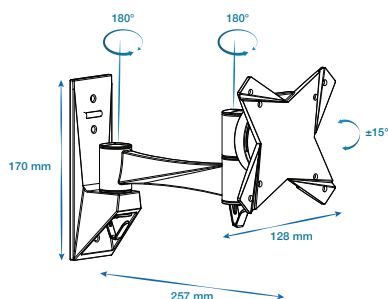

JURA A1327-360X

DIMENSIONS

CARACTÉRISTIQUES

Poids max.
15 kg

Taille écran compatible
De 13" à 27"

VESA
75 x 75 / 100 x 100

Rotation
180°

Inclinaison
+15° / -15°

DESIGN

Matière : *Aluminium*

Coloris : *Noir*

DIMENSIONS ET CHARGE

Taille du produit (L x H x Pmax) : 128 x 170 x 257 mm

Extension du bras (Pmin/Pmax) : 97/257mm

Taille d'écran suggérée Min/Max : De 13" à 27"

Charge maximum : 15kg / 33lbs

INSTALLATION

Installation: *Paroi pleine*

VESA : 75 x 75 / 100 x 100

Compatibilité : *Ecran plat*

UTILISATION

Rotation : 180°

Inclinaison : +15° / -15°

ACCESSOIRES

Niveau à bulle : *Oui*

Gestion des câbles : *Oui*

CONDITIONNEMENT

Quantité/boîte : 1

Type : *Carton couleur*

Dimensions (L x H x P) : 280 x 205 x 90 mm

Poids Net / Brut : 1 / 1,3 kg