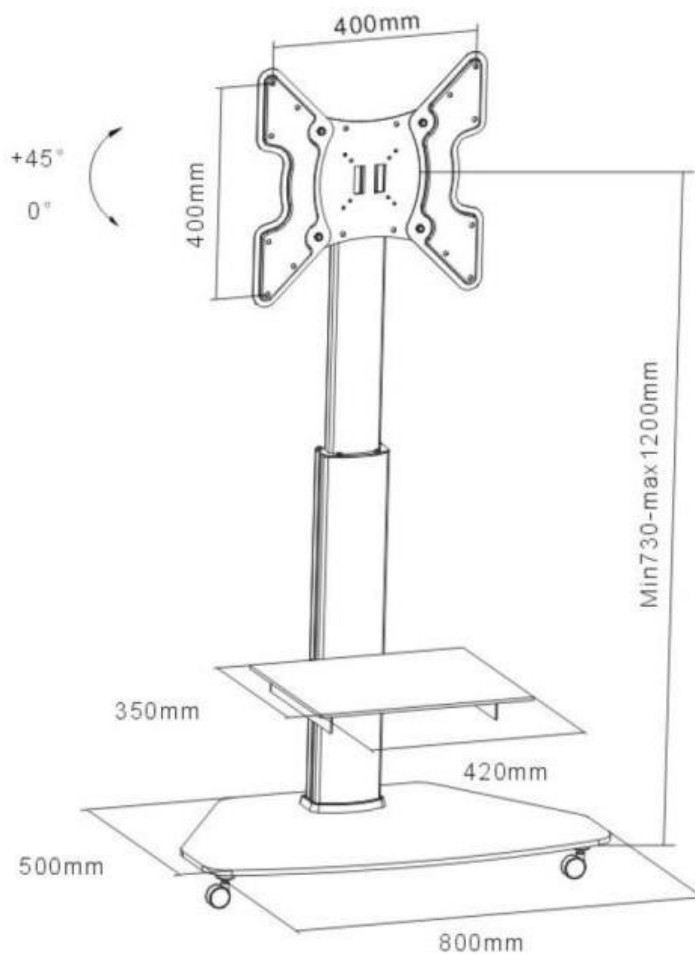

## SUPPORT MOBILE

Support mobile 32"- 55"  
Hauteur ajustable 73- 120 cm  
Réf. 030-1600

## CARACTÉRISTIQUES TECHNIQUES

Référence	030-1600
Taille écran	32"- 55"
Compatibilité VESA (mm)	75x75 min, 400x400 max
Poids maxi écran	40 kg
Hauteur écran	Ajustable de 73 à 120 cm
Inclinaison (haut-bas)	Jusqu'à + 45°
Rotation (gauche-droite)	Non
Pivot (horizontalité)	Non
Roulettes autobloquantes	Oui
Etagère	Oui (hauteur ajustable)
Passage des câbles	Oui
Dimensions totales du produit (largeur x profondeur x hauteur)	80 x 50 x 140 cm
Couleur	
Poids du produit seul (kg)	18
Poids avec emballage (kg)	23
Dimensions de l'emballage (cm)	87 x 59 x 16

Inclinaison  
jusqu'à 45°