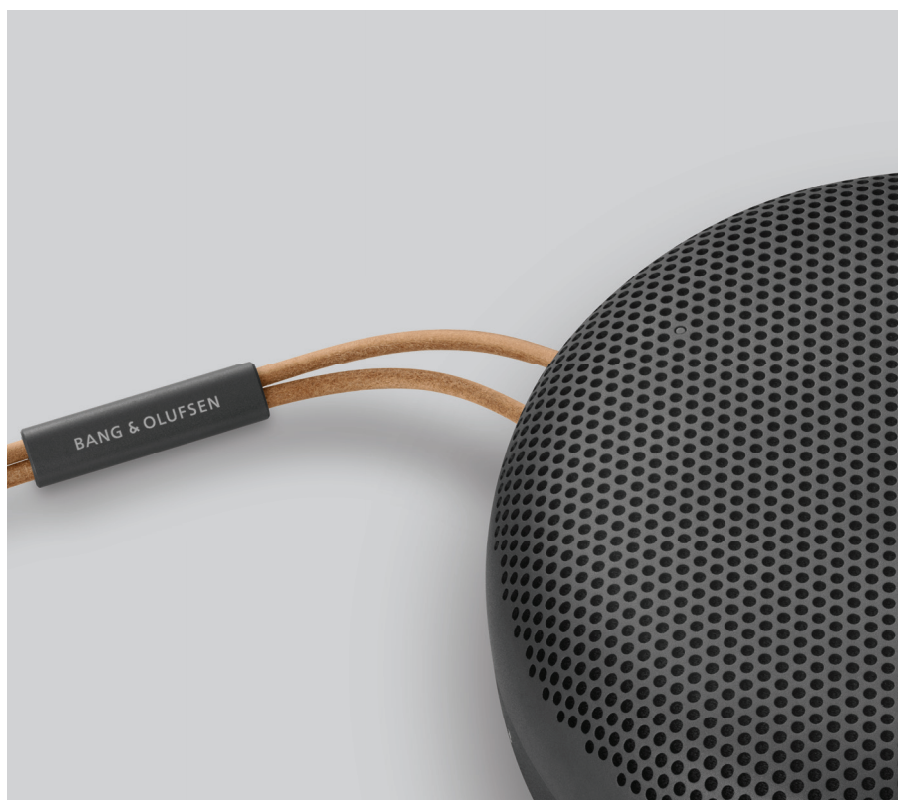

Coloris standard

BLACK ANTHRACITE

GREY MIST