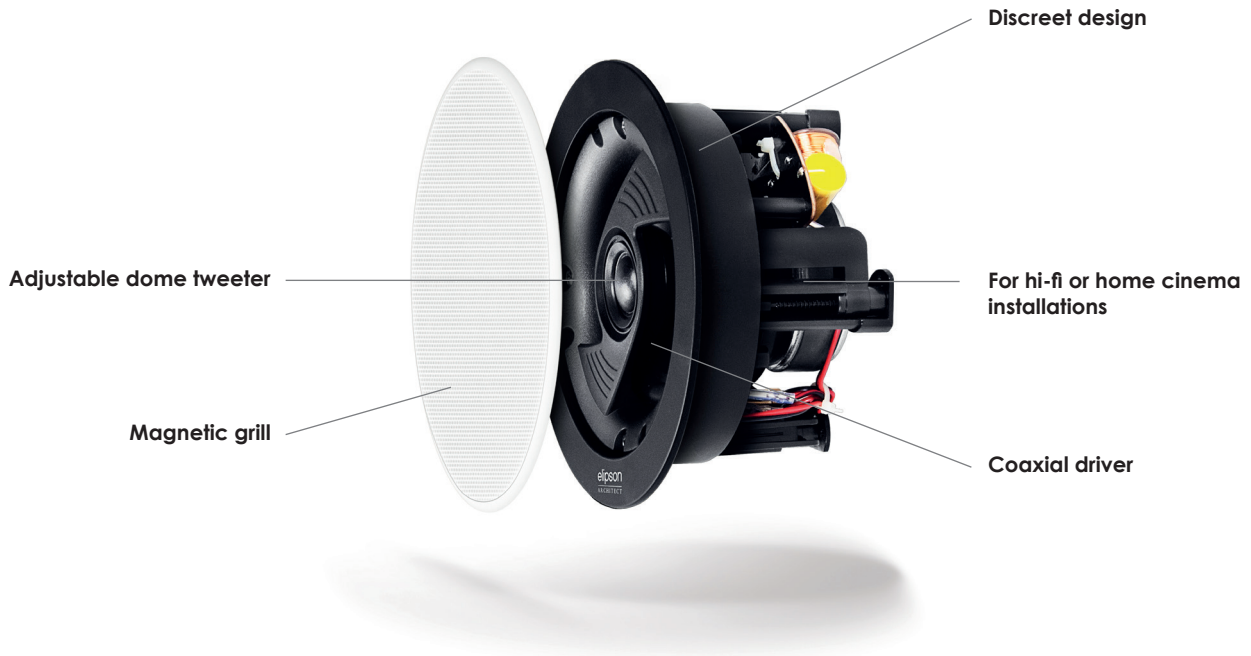

CARACTÉRISTIQUES

Type	Enceinte in-ceiling
Puissance	80W
Haut-parleur	Coaxial 2 voies Medium-grave : cône papier 100 mm, bord caoutchouc Tweeter : dôme soie 19 mm, orientable de 35° à 40° dans toutes les directions
Réponse en fréquence (± 3dB)	85 Hz - 20 kHz
Sensibilité	84 dB/1W/1m
Impédance	8 Ohms
Fréquence de coupure	2400 Hz
Couleur	Blanc (prêt à peindre)

IC 8
Enceinte encastrable
plafond

ENCEINTES IN-WALL

IW 6
Enceinte encastrable
murale

IW 8
Enceinte encastrable
murale

IW 14C
Enceinte encastrable
murale

ACCESSOIRES

SQ4
Grille carrée pour
enceinte IC4

SQ6
Grille carrée pour
enceintes IC6 et IC6ST

SQ8
Grille carrée pour
enceinte IC8

IW6 Back box
Caisson arrière pour
enceinte IW6

IW8 Back box
Caisson arrière pour
enceinte IW8

SPECIFICATIONS

Type	In-ceiling speaker
Power	80W
Loudspeaker	2-way coaxial Mid-bass : 100 mm paper cone, rubber edge Tweeter : 19 mm silk dome, orientation 35° to 40° in all directions
Frequency response (± 3dB)	85 Hz - 20 kHz
Sensitivity	84 dB/1W/1m
Impedance	8 Ohms
Crossover frequency	2400 Hz
Colour	White (ready to paint)