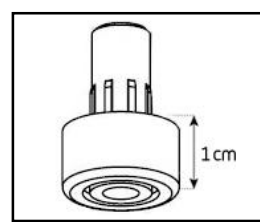

Porte
abattante

Cornièrre
aluminium

Intérieur caisson conçu pour ranger vos appareils audio/vidéo et ici avec la version emplacement barre de son

Estimez les proportions de votre TV

Désignation	Code Article	EAN
Atlanta 160	M00047	3760053242525