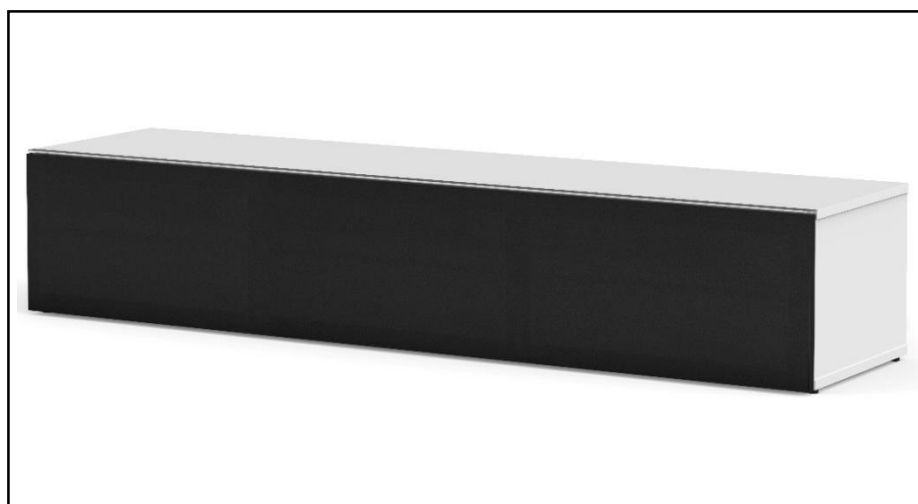

ATLANTA 160 – MEUBLE TV 160CM

MEUBLE TV LARGEUR 160 CM AVEC PORTE EN TISSU ACOUSTIQUE ET INFRAROUGE – Le design au service de la technologie Atlanta 160 offre des solutions de rangement de câbles et d'aération pour vos équipements audio-vidéo. Les différents compartiments vous permettent de ranger et dissimuler d'autres accessoires (CD/DVD, manettes de jeux vidéo etc.).

- Caisson en bois mélaminé de couleur **blanche**. 2 possibilités pour l'aménagement intérieur du caisson : **version standard avec 6 compartiments** et **version spéciale barre de son avec 4 à 5 compartiments**.

-Porte abattante en tissu acoustique de couleur **noire** laissant passer le son et les signaux de vos télécommandes. Ouverture par pression avec aimant poussoir.

-Pour compléter votre meuble, **deux accessoires permettant la fixation de votre TV** et la gestion des câbles sont disponibles. Chaque accessoire est disponible en blanc ou en noir.

Porte
abattante

Cornièrre
aluminium

Intérieur caisson conçu pour ranger vos appareils audio/vidéo et ici avec la version emplacement barre de son

Estimez les proportions de votre TV

Désignation	Code Article	EAN
Atlanta 160	M00047	3760053242525