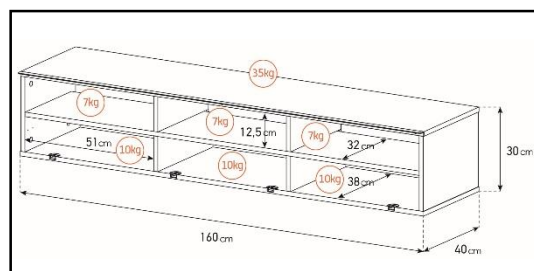

- Caisson en bois mélaminé de couleur **blanche**. 2 possibilités pour l'aménagement intérieur du caisson : **version standard avec 6 compartiments** et **version spéciale barre de son avec 4 à 5 compartiments**.

Porte
abattante

Cornièrre
aluminium

Intérieur caisson conçu pour ranger vos appareils audio/vidéo et ici avec la version emplacement barre de son

Estimez les proportions de votre TV

Désignation	Code Article	EAN
Atlanta 160	M00047	3760053242525