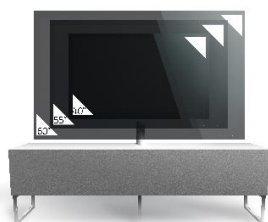

ATLANTA 160 – MEUBLE TV 160CM

MEUBLE TV LARGEUR 160 CM AVEC PORTE EN TISSU ACOUSTIQUE ET INFRAROUGE – Le design au service de la technologie Atlanta 160 offre des solutions de rangement de câbles et d'aération pour vos équipements audio-vidéo. Les différents compartiments vous permettent de ranger et dissimuler d'autres accessoires (CD/DVD, manettes de jeux vidéo etc.).

- Caisson en bois mélaminé de couleur **blanche**. 2 possibilités pour l'aménagement intérieur du caisson : **version standard avec 6 compartiments** et **version spéciale barre de son avec 4 à 5 compartiments**.

-Porte abattante en tissu acoustique de couleur **noire** laissant passer le son et les signaux de vos télécommandes. Ouverture par pression avec aimant poussoir.

-Pour compléter votre meuble, **deux accessoires permettant la fixation de votre TV** et la gestion des câbles sont disponibles. Chaque accessoire est disponible en blanc ou en noir.

Porte
abattante

Cornièrre
aluminium

Intérieur caisson conçu pour ranger vos appareils audio/vidéo et ici avec la version emplacement barre de son

Estimez les proportions de votre TV

Désignation	Code Article	EAN
Atlanta 160	M00047	3760053242525