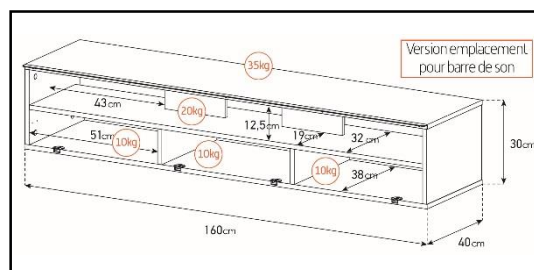

- Caisson en bois mélaminé de couleur **blanche**. 2 possibilités pour l'aménagement intérieur du caisson : **version standard avec 6 compartiments** et **version spéciale barre de son avec 4 à 5 compartiments**.

Porte
abattante

Cornièrre
aluminium

Intérieur caisson conçu pour ranger vos appareils audio/vidéo et ici avec la version emplacement barre de son

Estimez les proportions de votre TV

Désignation	Code Article	EAN
Atlanta 160	M00047	3760053242525