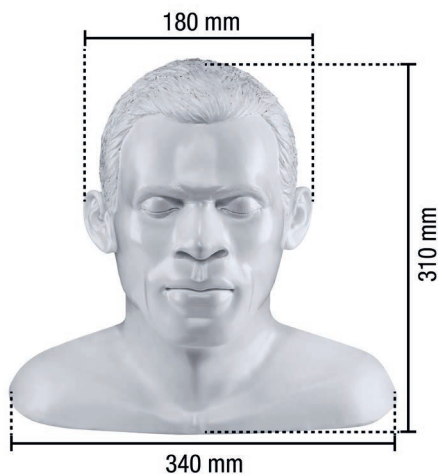

SUPPORT POUR CASQUE D'ÉCOUTE

IN SILENCE

Le support de casque fabriqué à la main est une forme légèrement modifiée de la tête Oehlbach d'origine et constitue un rangement parfait pour vos casques Over/On-Ear haut de gamme. Le support « In Silence » symbolise de manière allégorique les attributs du plaisir d'écoute par casque et attire adroitement le regard sur le modèle. La conception spécifique du support de casque 5 étoiles garantit la position sûre du casque tout en le tenant à disposition à tout moment. Le poids et la taille du casque respectif sont sans importance, bien que ses dimensions généreuses rendent le support « In Silence » parfait pour les modèles de casques de grandes dimensions. La tête Oehlbach est conçue de sorte que les coussins ne sont pas trop sollicités par leur contact avec le support. Cela permet de préserver durablement le confort du casque. Le support « In Silence » est disponible en noir et en blanc.

**HAND
MADE**

Dimensions de l'emballage	66mm / 27mm / 13,5mm
Caractéristiques	100 % fabriqué à la main

item no.	Couleur	EAN	MSRP (19%)
35404	Noir	4003635354049	99.99 €
35405	Blanc	4003635354056	99.99 €

Informations complémentaires :