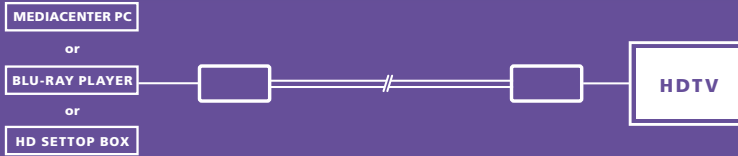

### EN Watch your HD Content elsewhere on your TV.

- Watch films, look at photographs from, for example, your Media Centre PC, Blu-Ray player, game console, set top box or hard-disk recorder on a different TV/projection screen in perfect HD quality.
- Wired signal transmission up to 60 metres!
- Optimum price/quality ratio as a result of using CAT5e/CAT6 cabling.
- Retention of Full HD 1080p image and sound quality for up to 30 metres.
- Free from interruption due to solid metal, interference-free housing.
- Very simple to install or add into an unused CAT5 network.

### DE Schauen Sie Ihren HD-Content anderswo auf Ihrem Fernseher.

- Schauen Sie Filme, Fotos und Musikaufnahmen z.B. vom Media Center PC, Blu-Ray-Player, Game- Pult, Settop-Box oder HD-Recorder in optimierter HD Qualität anderswo auf Ihrem TV/Projektionsschirm.
- Verkabelte Signalübertragung bis zu 60 Meter!
- Optimales Preis-/Leistungsverhältnis durch CAT5e/CAT6 Kabelnutzung.
- Bis zu 30 Meter ohne jeglichen Full HD 1080p Bild- und Tonqualitätsverlust.
- Störungsfrei aufgrund des soliden, undurchlässigen Metallgehäuses.
- Sehr einfach in ein ungenutztes CAT5 Netzwerk zu integrieren.

### FR Regardez le contenu numérique HD ailleurs sur votre téléviseur

- Regardez des films, et des photos et écoutez de la musique de votre Media Centre PC, lecteur Blu-ray, console de jeux, set top box ou enregistreur à disque dur ailleurs sur votre téléviseur ou écran de projection en qualité HD parfaite.
- Transmission du signal avec fil jusqu'à 60 mètres !
- Rapport prix/qualité optimal par l'utilisation d'un câble CAT5e/CAT6.
- Maintient la qualité Full HD 1080p en image et son jusqu'à 30 mètres.
- Sans perturbation grâce à son encasement solide en métal sans interférence.
- Peut être posé ou placé dans un réseau CAT5 inutilisé.