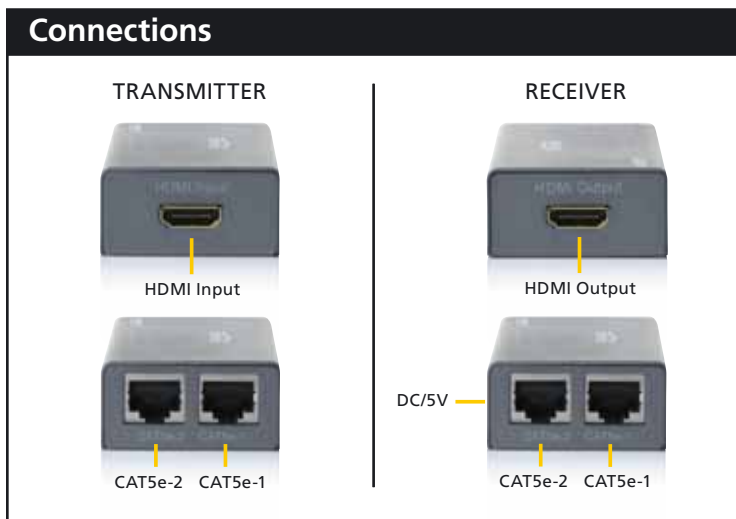

Also available

Switchgear
To connect multiple devices to your A/V transmitter. Choose your ideal A/V switcher at www.marmitek.com

Infrared extenders
To operate the devices connected, while they are placed out of sight. Choose your ideal IR extender at www.marmitek.com

Order information

MegaView60™	EU version	Art.nr. 09875
	UK version	Art.nr. 09876
Blister	Size (LxWxH)	175x78x281mm