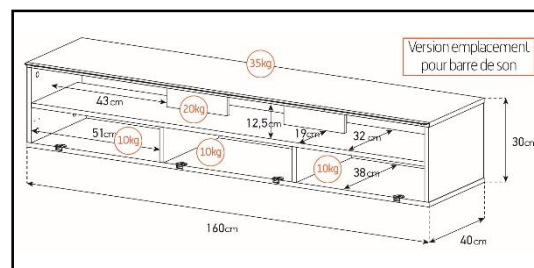

- Caisson en bois mélaminé de couleur grise. 2 possibilités pour l'aménagement intérieur du caisson : **version standard avec 6 compartiments** et **version spéciale barre de son avec 4 à 5 compartiments**.

Emplacement
barre de son

Système
d'aération

Porte
abattante

Cornière
aluminium

Intérieur caisson conçu pour ranger vos appareils audio/vidéo et ici avec la version emplacement barre de son

Estimez les proportions de votre TV