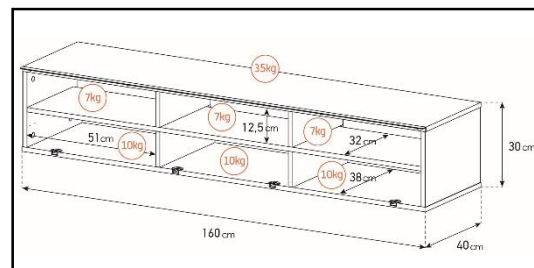

- Caisson en bois mélaminé de couleur grise. 2 possibilités pour l'aménagement intérieur du caisson : **version standard avec 6 compartiments** et **version spéciale barre de son avec 4 à 5 compartiments**.

Emplacement
barre de son

Système
d'aération

Porte
abattante

Cornière
aluminium

Intérieur caisson conçu pour ranger vos appareils audio/vidéo et ici avec la version emplacement barre de son

Estimez les proportions de votre TV