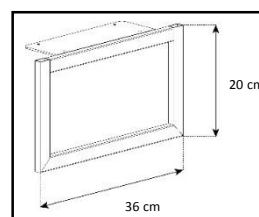

- Caisson en bois mélaminé de couleur grise. 2 possibilités pour l'aménagement intérieur du caisson : **version standard avec 6 compartiments** et **version spéciale barre de son avec 4 à 5 compartiments**.

Emplacement
barre de son

Système
d'aération

Porte
abattante

Cornière
aluminium

Intérieur caisson conçu pour ranger vos appareils audio/vidéo et ici avec la version emplacement barre de son

Estimez les proportions de votre TV