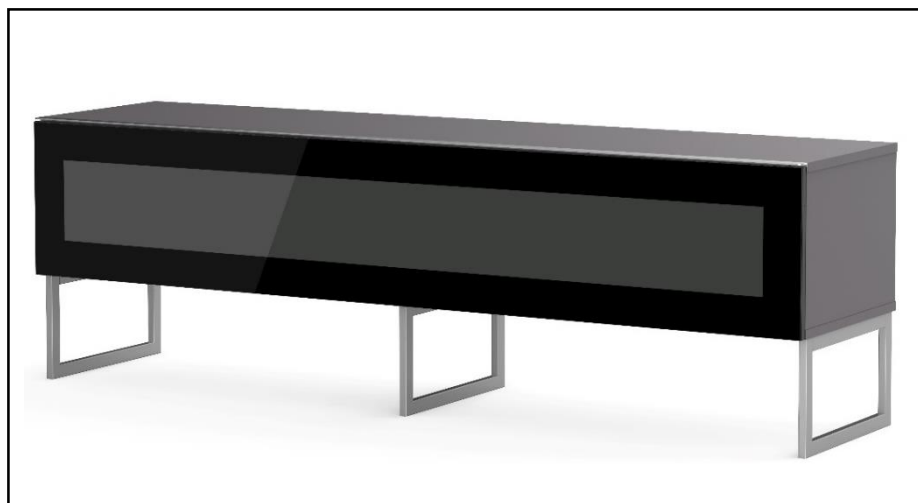

ROMA 160 – MEUBLE TV 160CM

MEUBLE TV LARGEUR 160 CM AVEC PORTE EN VERRE INFRAROUGE – Le design au service de la technologie

Roma 160 offre des solutions de rangement de câbles et d'aération pour vos équipements audio-vidéo. Les différents compartiments vous permettent de ranger et dissimuler d'autres accessoires (CD/DVD, manettes de jeux vidéo etc.).

- Caisson en bois mélaminé de couleur grise. 2 possibilités pour l'aménagement intérieur du caisson : **version standard avec 6 compartiments** et **version spéciale barre de son avec 4 à 5 compartiments**.

-Porte abattante **en verre infrarouge** de couleur noire pour **télécommander vos périphériques sans ouvrir la porte**. Ouverture par pression avec aimant poussoir.

-Pour compléter votre meuble, **deux accessoires permettant la fixation de votre TV** et la gestion des câbles sont disponibles.

Emplacement
barre de son

Système
d'aération

Porte
abattante

Cornière
aluminium

Intérieur caisson conçu pour ranger vos appareils audio/vidéo et ici avec la version emplacement barre de son

Estimez les proportions de votre TV