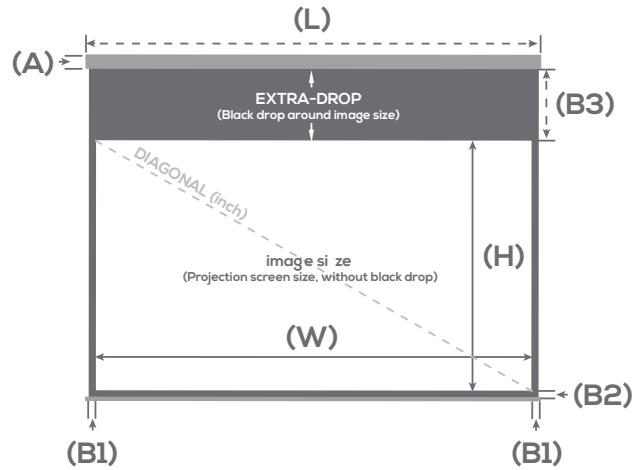

Étiquettes

Formats	Toiles	REF LUMENE	Taille utile de l'image W x H cm	Diagonale (inch)	Dimensions hors-tout du carter L x A x P cm	Bords noirs et Extra-drop (mm)			Dimensions packaging (cm)	Poids net / brut (kg)	Code EAN
						Côtés (B1)	Bas (B2)	Haut (B3)			
4:3	BLANC MAT, BORDS NOIRS	PLAZZA HD 150 V	146 x 110	72	163 x 8 x 8	25	30	80	205 x 17 x 14	8,2 / 10,8	3700795159866
		PLAZZA HD 170 V	171 x 128	84	191 x 8 x 8	40	40	80	205 x 17 x 14	8,2 / 10,8	3700795159873
		PLAZZA HD 200 V	203 x 152	100	225 x 8 x 8	50	60	80	239 x 17 x 14	10,5 / 12,9	3700795159880
		PLAZZA HD 240 V	234 x 176	115	256 x 8 x 8	47	40	80	269 x 17 x 14	12,3 / 15,8	3700795159897
16:9	BLANC MAT, BORDS NOIRS	PLAZZA HD 150 C	146 x 82	65	163 x 8 x 8	25	30	700	205 x 17 x 14	8,2 / 10,8	3700795159903
		PLAZZA HD 170 C	171 x 96	77	191 x 8 x 8	40	40	700	205 x 17 x 14	8,2 / 10,8	3700795159910
		PLAZZA HD 200 C	203 x 115	92	225 x 8 x 8	50	60	500	239 x 17 x 14	10,5 / 12,9	3700795159927
		PLAZZA HD 240 C	234 x 132	106	256 x 8 x 8	47	40	500	269 x 17 x 14	12,3 / 15,8	3700795159934
	BLANC MAT, ENROULEMENT INVERSE	PLAZZA HD 150 CR	159 x 89	72	163 x 8 x 8	25	30	700	205 x 17 x 14	8,2 / 10,8	3700795160152
		PLAZZA HD 170 CR	177 x 99	80	191 x 8 x 8	40	40	700	205 x 17 x 14	8,2 / 10,8	3700795160169
		PLAZZA HD 200 CR	203 x 115	92	225 x 8 x 8	50	60	500	239 x 17 x 14	10,5 / 12,9	3700795160176
		PLAZZA HD 240 CR	234 x 132	106	256 x 8 x 8	47	40	500	269 x 17 x 14	12,3 / 15,8	3700795160183
16:10	BLANC MAT, BORDS NOIRS	PLAZZA HD 150 I	146 x 91	68	163 x 8 x 8	25	30	600	205 x 17 x 14	8,2 / 10,8	3700795161340
		PLAZZA HD 170 I	171 x 107	80	191 x 8 x 8	40	40	600	205 x 17 x 14	8,2 / 10,8	3700795161357
		PLAZZA HD 200 I	203 x 127	94	225 x 8 x 8	50	60	500	239 x 17 x 14	10,5 / 12,9	3700795161364
		PLAZZA HD 240 I	234 x 146	109	256 x 8 x 8	47	40	400	269 x 17 x 14	12,3 / 15,8	3700795161371
1:1	BLANC MAT, BORDS NOIRS	PLAZZA HD 150	152 x 152	85	169 x 8 x 8	25	30	80	205 x 17 x 14	8,2 / 10,8	3700795159941
		PLAZZA HD 170	178 x 178	99	191 x 8 x 8	23	40	80	205 x 17 x 14	8,2 / 10,8	3700795159958
		PLAZZA HD 200	203 x 203	113	225 x 8 x 8	50	40	80	239 x 17 x 14	10,5 / 12,9	3700795159965
		PLAZZA HD 240	234 x 234	130	256 x 11 x 11	47	40	80	269 x 17 x 14	12,3 / 15,8	3700795159972
2,35:1	BLANC MAT, BORDS NOIRS	PLAZZA HD 150 P	146 x 62	62	163 x 8 x 8	25	30	700	205 x 17 x 14	8,2 / 10,8	3700795161388
		PLAZZA HD 170 P	171 x 73	73	191 x 8 x 8	40	40	700	205 x 17 x 14	8,2 / 10,8	3700795161395
		PLAZZA HD 200 P	203 x 86	87	225 x 8 x 8	50	60	700	239 x 17 x 14	10,5 / 12,9	3700795161401
		PLAZZA HD 240 P	234 x 100	100	256 x 8 x 8	47	40	700	269 x 17 x 14	12,3 / 15,8	3700795161418