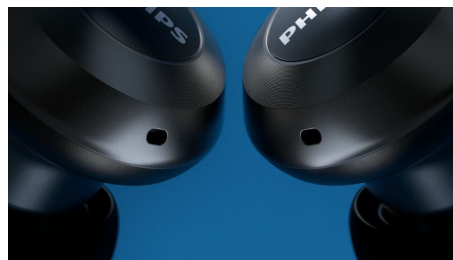

Mode mono

Au sein de chaque écouteur, deux micros se concentrent sur le son de votre voix, de façon à réduire considérablement les bruits environnants. Si vous êtes dans un lieu plus calme et que vous n'avez pas besoin de filtrer le bruit pendant que vous parlez, le mode

mono vous permet d'utiliser un seul écouteur pour discuter.

Application Philips Headphones

Augmentez les basses. Réduisez les aigus. L'application Philips Headphones vous met aux commandes de votre musique. Réglez vous-même les niveaux ou choisissez l'un des styles de son prédéfinis. Vous pouvez également basculer entre les différents modes ANC prédéfinis d'un simple geste.