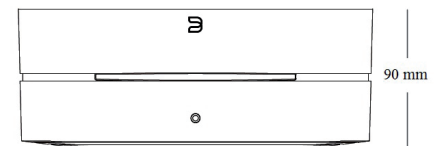

Consommation électrique	22W
Finition	Noir / Blanc

Dimensions

(L x H x l)	220 x 90 x 192 mm
Poids	1.84 Kg