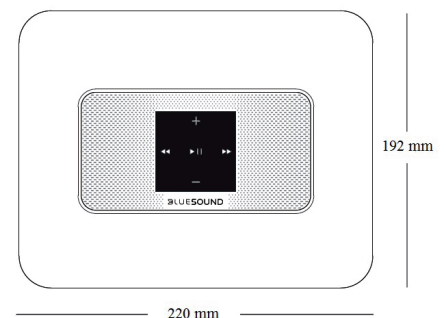

Connectiques

Alimentation	Cordon AC universel à deux broches (100 – 240 AC)
Ethernet	Ethernet RJ45, GigE
Bluetooth	Bluetooth 4.0 avec AptX
Entrée déport IR	Jack 3.5mm
Optique IR	en façade
Entrée optique / analogue	Combo - Toslink 3.5 mm
Entrée USB	Type A (formaté FAT32) x 2
USB	Type B (mini) pour maintenance produit
Sortie Audio	RCA Stéréo analogique
Sortie Coaxial	RCA
Sortie Optique	TOSLINK
Sortie TRIGGER	12 Volt
Sortie casque	Jack 3.5mm stéréo
Sortie caisson de basses	RCA
Ethernet	RJ45 Ethernet Gigabit
Entrées optique / analogue	combo TosLink / 3.5mm