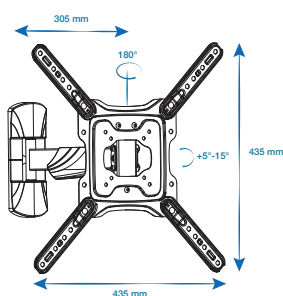

SKYE A2355

DIMENSIONS

CARACTÉRISTIQUES

Poids max.
35 kg

Taille écran compatible
De 23" à 55"

Rotation
180°

Inclinaison
+5° / -15°

Ecran incurvé
Oui

VESA
75 x 75 / 100 x 100 / 200 x 100
200 x 200 / 300 x 200 / 400 x 200
300 x 300 / 400 x 300 / 400 x 400

DESIGN

Matière : *Acier et plastique*

Coloris : *Noir*

DIMENSIONS ET CHARGE

Taille du produit (L x H x Pmax) : 435 x 435 x 305 mm

Extension du bras (Pmin/Pmax) : 60/305mm

Taille d'écran suggérée Min/Max : De 23" à 55"

Charge maximum : 35kg

INSTALLATION

Installation: *Paroi pleine, Double poteau*

VESA : 75 x 75 / 100 x 100 / 200 x 100 / 200 x 200 / 300 x 200
: 400 x 200 / 300 x 300 / 400 x 300 / 400 x 400

Type : *Carton couleur*

Dimensions (L x H x P) : 410 x 240 x 60mm

Poids Net / Brut : 2 / 2,6 kg

DANS LA MÊME GAMME

D2355-RS

F2355-GC

EAN ET SKU

A2355.....(x1) ..3700795186145
NORSKA2355