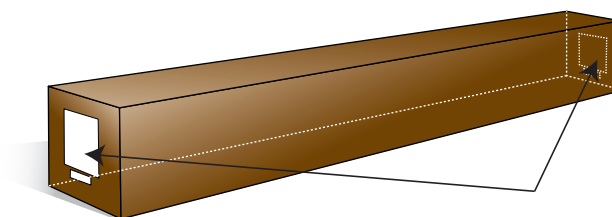

Étiquettes

Formats	Toiles	REF LUMENE	Taille utile de l'image W x H cm	Diagonale (inch)	Dimensions hors-tout L x A x P cm	Bords noirs côtés (mm) B	Code EAN	
16:9	BLANC MAT, BORDS NOIRS	MOVIE PALACE PREMIUM CURVE 200 C	203 X 115	92	219 X 131 X 8	80	3760108808966	
		MOVIE PALACE PREMIUM CURVE 240 C	234 X 132	106	250 X 148 X 9	80	3760108808973	
		MOVIE PALACE PREMIUM CURVE 270 C	270 X 152	122	286 X 168 X 11	80	3760108806429	
		MOVIE PALACE PREMIUM CURVE 300 C	305 X 172	138	321 X 188 X 12	80	3760108808980	
		MOVIE PALACE PREMIUM CURVE 350 C	365 X 205	165	382 X 221 X 14	80	3700795105245	
		MOVIE PALACE PREMIUM CURVE 400 C	420 X 236	190	440 X 256 X 17	100	3700795105252	
		MOVIE PALACE PREMIUM CURVE 450 C	450 X 253	203	470 X 273 X 18	100	3700795105269	
		MOVIE PALACE PREMIUM CURVE 500 C	508 X 286	230	538 X 306 X 21	100	3700795105276	
		MOVIE PALACE PREMIUM CURVE 550 C	550 X 310	250	570 X 330 X 22	100	3700795105283	
	MOVIE PALACE PREMIUM CURVE 600 C	609 X 343	275	629 X 363 X 24	100	3700795105290		
	ACOUSTIQUE	MOVIE PALACE PREMIUM CURVE ACOUSTIC 170 C	SUR DEMANDE					3700795102862
		MOVIE PALACE PREMIUM CURVE ACOUSTIC 200 C	203 X 115	92	219 X 134 X 8	80	3700795102879	
		MOVIE PALACE PREMIUM CURVE ACOUSTIC 240 C	234 X 132	106	250 X 148 X 9	80	3700795102848	
		MOVIE PALACE PREMIUM CURVE ACOUSTIC 270 C	270 X 152	122	286 X 168 X 11	80	3700795102886	
		MOVIE PALACE PREMIUM CURVE ACOUSTIC 300 C	305 X 172	138	321 X 188 X 12	80	3700795102894	
		MOVIE PALACE PREMIUM CURVE ACOUSTIC 350 C	365 X 205	165	382 X 221 X 14	80	3700795102909	
		MOVIE PALACE PREMIUM CURVE ACOUSTIC 400 C	420 X 236	190	440 X 256 X 17	100	SUR DEMANDE	
		MOVIE PALACE PREMIUM CURVE ACOUSTIC 450 C	450 X 253	203	470 X 273 X 18	100		
MOVIE PALACE PREMIUM CURVE ACOUSTIC 500 C		508 X 286	230	538 X 306 X 21	100			
MOVIE PALACE PREMIUM CURVE ACOUSTIC 550 C	550 X 310	250	570 X 330 X 22	100				
MOVIE PALACE PREMIUM CURVE ACOUSTIC 600 C	609 X 343	275	629 X 363 X 24	100				
2,35:1	BLANC MAT, BORDS NOIRS	MOVIE PALACE PREMIUM CURVE 470 P	SUR DEMANDE					