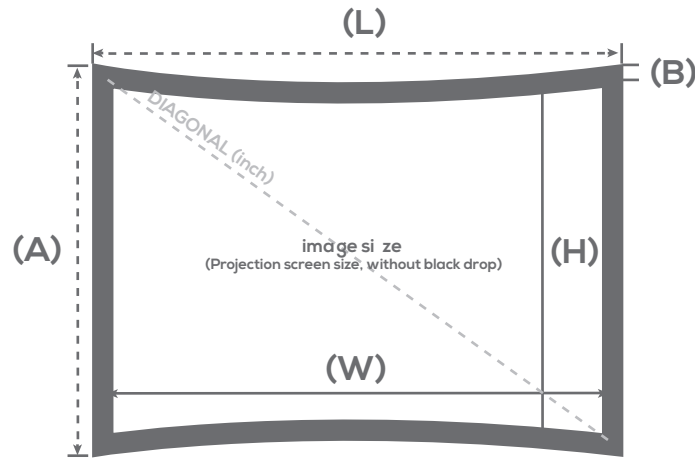

Étiquettes

Formats	Toiles	REF LUMENE	Taille utile de l'image W x H cm	Diagonale (inch)	Dimensions hors-tout L x A x P cm	Bords noirs côtés (mm) B	Code EAN	
16:9	BLANC MAT, BORDS NOIRS	MOVIE PALACE PREMIUM CURVE 200 C	203 X 115	92	219 X 131 X 8	80	3760108808966	
		MOVIE PALACE PREMIUM CURVE 240 C	234 X 132	106	250 X 148 X 9	80	3760108808973	
		MOVIE PALACE PREMIUM CURVE 270 C	270 X 152	122	286 X 168 X 11	80	3760108806429	
		MOVIE PALACE PREMIUM CURVE 300 C	305 X 172	138	321 X 188 X 12	80	3760108808980	
		MOVIE PALACE PREMIUM CURVE 350 C	365 X 205	165	382 X 221 X 14	80	3700795105245	
		MOVIE PALACE PREMIUM CURVE 400 C	420 X 236	190	440 X 256 X 17	100	3700795105252	
		MOVIE PALACE PREMIUM CURVE 450 C	450 X 253	203	470 X 273 X 18	100	3700795105269	
		MOVIE PALACE PREMIUM CURVE 500 C	508 X 286	230	538 X 306 X 21	100	3700795105276	
		MOVIE PALACE PREMIUM CURVE 550 C	550 X 310	250	570 X 330 X 22	100	3700795105283	
	MOVIE PALACE PREMIUM CURVE 600 C	609 X 343	275	629 X 363 X 24	100	3700795105290		
	ACOUSTIQUE	MOVIE PALACE PREMIUM CURVE ACOUSTIC 170 C	SUR DEMANDE					3700795102862
		MOVIE PALACE PREMIUM CURVE ACOUSTIC 200 C	203 X 115	92	219 X 134 X 8	80	3700795102879	
		MOVIE PALACE PREMIUM CURVE ACOUSTIC 240 C	234 X 132	106	250 X 148 X 9	80	3700795102848	
		MOVIE PALACE PREMIUM CURVE ACOUSTIC 270 C	270 X 152	122	286 X 168 X 11	80	3700795102886	
		MOVIE PALACE PREMIUM CURVE ACOUSTIC 300 C	305 X 172	138	321 X 188 X 12	80	3700795102894	
		MOVIE PALACE PREMIUM CURVE ACOUSTIC 350 C	365 X 205	165	382 X 221 X 14	80	3700795102909	
		MOVIE PALACE PREMIUM CURVE ACOUSTIC 400 C	420 X 236	190	440 X 256 X 17	100	SUR DEMANDE	
		MOVIE PALACE PREMIUM CURVE ACOUSTIC 450 C	450 X 253	203	470 X 273 X 18	100		
MOVIE PALACE PREMIUM CURVE ACOUSTIC 500 C		508 X 286	230	538 X 306 X 21	100			
MOVIE PALACE PREMIUM CURVE ACOUSTIC 550 C	550 X 310	250	570 X 330 X 22	100				
MOVIE PALACE PREMIUM CURVE ACOUSTIC 600 C	609 X 343	275	629 X 363 X 24	100				
2,35:1	BLANC MAT, BORDS NOIRS	MOVIE PALACE PREMIUM CURVE 470 P	SUR DEMANDE					