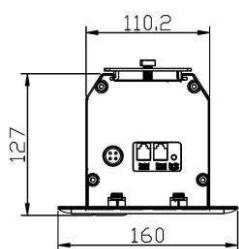

ÉCRAN ÉLECTRIQUE ENCASTRABLE TENSIONNÉ

Écran livré de série avec un kit de fixation plafond dont 4 tiges filetées de 1m.
Hauteur faux plafond : 113 cm maximum !

CÔTÉ GAUCHE DU CARTER

- Récepteur RF
- Trigger 12V
- Port contrôle manuel (interface murale)
- Port contrôle via PC
- Câble d'alimentation déconnectable

Accessoires livrés avec l'écran

Référence	Format	Taille image Largeur x Hauteur (cm)	Diagonale cm (pouces)	Contour Noir (cm)	Blackdrop (cm)	Dimensions totales toile Largeur x Hauteur (cm)	Couleur carter	Dimensions d'encastrement Long. x Larg. x Haut. (cm)	Dimensions partie visible Long. x Larg. (cm)	Poids écran (kg)	Dimensions emballage (cm)
048-5012	16 : 9	200 x 113	229 (90)	4	40	208 x 177	□	242 x 11 x 16	250 x 16	16.0	242 x 22 x 19
048-5013	16 : 9	220 x 124	252 (99)	4	40	228 x 188		262 x 11 x 16	270 x 16	17.5	262 x 22 x 19
048-5014	16 : 9	240 x 135	275 (108)	4	40	248 x 199		282 x 11 x 16	290 x 16	19.0	282 x 22 x 19
048-5015	16 : 9	260 x 146	298 (117)	4	40	268 x 210		302 x 11 x 16	310 x 16	20.0	302 x 22 x 19
048-5018	16 : 9	320 x 180	367 (145)	6	40	332 x 246		362 x 11 x 16	370 x 16	24.5	362 x 22 x 19
048-5019	16 : 9	340 x 191	390 (154)	6	40	352 x 257		382 x 11 x 16	390 x 16	26	382 x 22 x 19