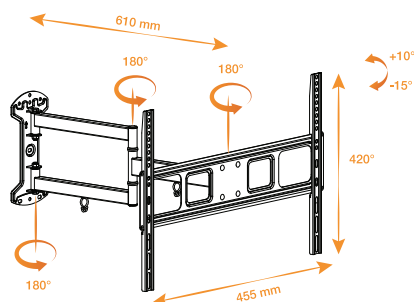

ARRAN D3770-RSD

DIMENSIONS

CARACTÉRISTIQUES

Poids max.
35 kg

Taille écran compatible
De 37" à 70"

VESA
200 x 200 / 400 x 200
300 x 300 / 400 x 400 / 600 x 400

Rotation
180°

Inclinaison
+10° / -15°

Ecran incurvé
oui

DESIGN

Matière : *Acier*
Finition : *Revêtement en poudre*
Coloris : *Noir*

DIMENSIONS ET CHARGE

Taille du produit (L x H x Pmax) : 455 x 420 x 610mm
Extension du bras (Pmin/Pmax) : 70/610mm
Taille d'écran suggérée : De 37" à 70"
Charge maximum : 35kg / 77lbs

INSTALLATION

Installation: *Paroi pleine, Double poteau*
VESA : 200x200 / 400x200 / 300x300 / 400x400 / 600x400
Compatibilité : *Ecran plat et incurvé*

UTILISATION

Rotation : 180°
Inclinaison : +10 / -15°

ACCESSOIRES

Gestion des câbles : *Oui*

CONDITIONNEMENT

Quantité/boîte : 1
Type : *Carton couleur*
Dimensions (L x H x P) : 680 x 300 x 70mm
Poids Net / Brut : 2,5kg / 3,5kg

DANS LA MÊME GAMME

D3770-D

F3770-GC