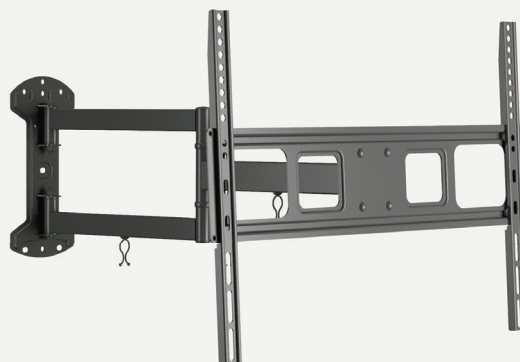

ARRAN D3770-RSD

DIMENSIONS

CARACTÉRISTIQUES

Poids max.
35 kg

Taille écran compatible
De 37" à 70"

VESA
200 x 200 / 400 x 200
300 x 300 / 400 x 400 / 600 x 400

Rotation
180°

Inclinaison
+10° / -15°

Ecran incurvé
oui

DESIGN

Matière : *Acier*
Finition : *Revêtement en poudre*
Coloris : *Noir*

DIMENSIONS ET CHARGE

Taille du produit (L x H x Pmax) : 455 x 420 x 610mm
Extension du bras (Pmin/Pmax) : 70/610mm
Taille d'écran suggérée : De 37" à 70"
Charge maximum : 35kg / 77lbs

INSTALLATION

Installation: *Paroi pleine, Double poteau*
VESA : 200x200 / 400x200 / 300x300 / 400x400 / 600x400
Compatibilité : *Ecran plat et incurvé*

UTILISATION

Rotation : 180°
Inclinaison : +10 / -15°