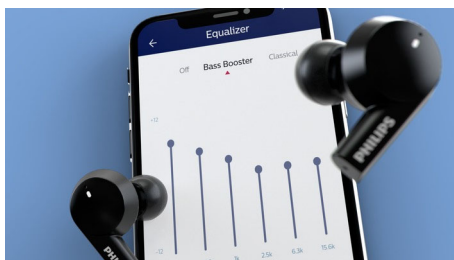

Application Philips Headphones

Augmentez les basses. Réduisez les aigus. L'application Philips Headphones vous met aux commandes de votre musique. Réglez vous-même les niveaux ou choisissez l'un des styles de son prédéfinis. Vous pouvez également basculer entre les différents modes ANC prédéfinis d'un simple geste.

Deux micros, pour des appels clairs

Chaque écouteur est équipé de deux micros se concentrant sur votre voix, de façon à réduire les bruits environnants. Si vous êtes dans un lieu plus calme et que vous n'avez pas besoin de filtrer le bruit pendant que vous parlez, le mode mono vous permet d'utiliser un seul écouteur pour discuter.

Boîtier de charge.

Le boîtier de charge procure jusqu'à 20 heures d'autonomie, tandis que les écouteurs permettent 5 heures d'autonomie avec une seule charge (4,5 heures avec la fonction ANC). Une charge rapide de 15 minutes vous offre une heure supplémentaire. Il faut deux heures pour charger le boîtier via USB-C.