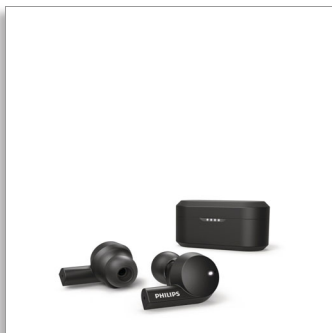

Philips  
Écouteurs intra-auriculaires True Wireless

HP 8 mm/conception arrière fermée

Réduction active de bruit  
Noire  
Bluetooth®

TAT5505BK

### Le son qui vous convient

- Boîtier de charge. Jusqu'à 20 heures d'autonomie.
- Puissants haut-parleurs de 8 mm en néodyme. Basses puissantes, son clair.
- Mode « aware ». Reconnectez-vous avec le monde extérieur quand vous en avez besoin.
- Embout acoustique ovale. Embouts en silicone.