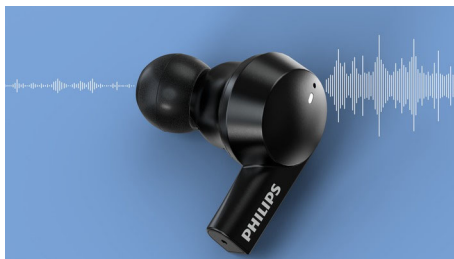

Points forts

Design épuré

Ces écouteurs True Wireless esthétiques vous permettent de mieux entendre votre musique lorsque vous vous déplacez. Profitez pleinement de votre musique grâce à la technologie de réduction de bruit active hybride limitant les bruits externes. Le mode « aware » vous permet de retrouver le contact avec l'extérieur.