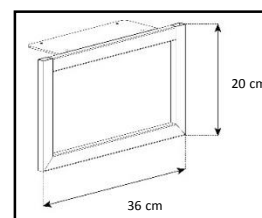

Emplacement
barre de son

Système
d'aération

Porte
abattante

Cornière
aluminium

Intérieur caisson conçu pour ranger vos appareils audio/vidéo et ici avec la version emplacement barre de son

Estimez les proportions de votre TV