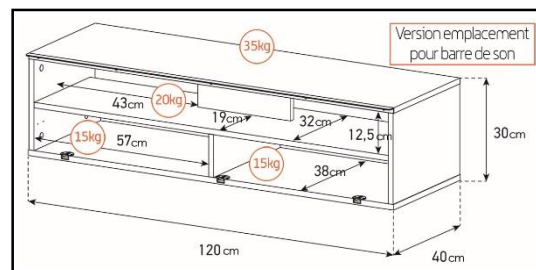

Emplacement
barre de son

Système
d'aération

Porte
abattante

Cornière
aluminium

Intérieur caisson conçu pour ranger vos appareils audio/vidéo et ici avec la version emplacement barre de son

Estimez les proportions de votre TV