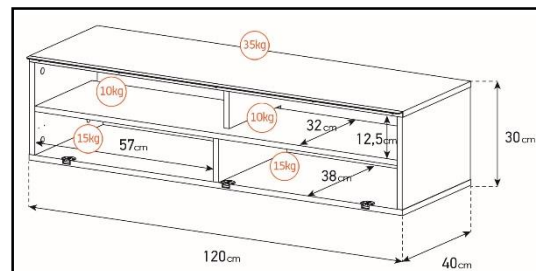

Emplacement
barre de son

Système
d'aération

Porte
abattante

Cornière
aluminium

Intérieur caisson conçu pour ranger vos appareils audio/vidéo et ici avec la version emplacement barre de son

Estimez les proportions de votre TV