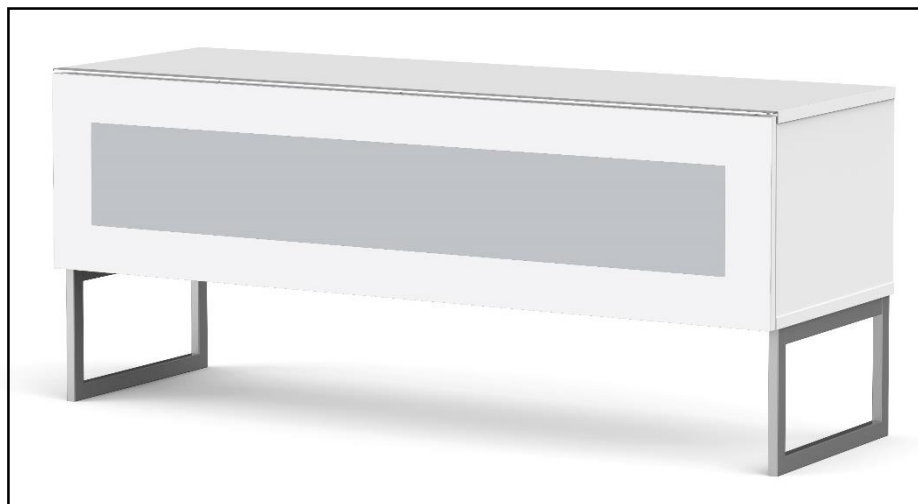

NAPOLI 120 – MEUBLE TV 120CM

MEUBLE TV LARGEUR 120 CM AVEC PORTE EN VERRE INFRAROUGE – Le design au service de la technologie

Napoli 120 offre **des solutions de rangement de câbles et d'aération pour vos équipements audio-vidéo**. Les différents compartiments vous permettent de ranger et dissimuler d'autres accessoires (CD/DVD, manettes de jeux vidéo etc.).

- Caissons en bois mélaminé de couleur **blanche**. 2 possibilités pour l'aménagement intérieur du caisson : **version standard avec 4 compartiments** et **version spéciale barre de son avec 3 compartiments**.

-Porte abattante **en verre infrarouge** de couleur **blanche** pour **télécommander vos périphériques sans ouvrir la porte**. Ouverture par pression avec aimant poussoir.

-Pour compléter votre meuble, **deux accessoires permettant la fixation de votre TV** et la gestion des câbles sont disponibles.

Emplacement
barre de son

Système
d'aération

Porte
abattante

Cornière
aluminium

Intérieur caisson conçu pour ranger vos appareils audio/vidéo et ici avec la version emplacement barre de son

Estimez les proportions de votre TV