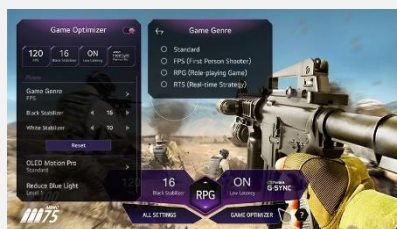

LG ThinQ AI

 amazon alexa

 Hey Google

Contrôle Vocal

Les smart TV LG intègrent 3 Intelligences Artificielles :

- ThinQ pour vous simplifier la navigation et le paramétrage de votre TV au quotidien via la reconnaissance vocale.
- Google Assistant et Amazon Alexa pour des recherches et contrôler vos objets domotiques compatibles.

Sport Alert

Le téléviseur vous alertera des horaires de diffusion des matchs et des résultats afin que vous puissiez suivre chaque moment de vos équipes favorites.

Optimiseur de Jeu

L'Optimiseur de Jeu ajuste automatiquement les paramètres d'images et optimise les graphismes. Personnalisez vos réglages en temps réel, peu importe le type de jeu auquel vous jouez.