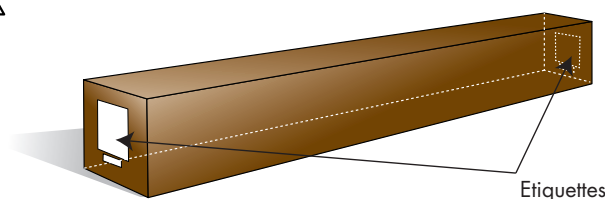

Facile à installer

mural ou plafond

Commande
Radio Fréquence

Caractéristiques

Toile

Toile
Surface de projection PVC
Gain de 1.0
Directivité 150°
Sans point de brillance
Traitement anti-jaunissement
Traitement anti-poussière
Traitement anti-gondolement
Dos noir occultant
Bords noirs
Extra-drop
Parfaitement adaptée aux projecteurs à matrice (LCD, DLP)

Garantie

2 ans

Dimensions/Poids

Ratio	REF	Taille de l'image L x H (cm)	Dimensions hors-tout L x H (cm)	Longueur du câble	Bordure noire			Dimensions packaging (cm)	Poids G.W (KG)	Poids N.W (KG)	EAN	SKU
					Côté (mm)	Bas(mm)	Haut (mm)					
4:3	INSMOT 200V3	200 x 150	211 x 238	2,5	50	300	300	13 x 14 x 247	15	14	3 700 795 109 113	INSMOT200V3
4:3	INSMOT 240V3	240 x 180	252 x 235	2,5	50	300	300	13 x 14 x 277	17	16	3 700 795 109 076	INSMOT240V3
16:9	INSMOT 200C3	200 x 114	217 x 170	2,5	50	300	300	13 x 14 x 247	14,5	13,5	3 700 795 109 120	INSMOT200C3
16:9	INSMOT 240C3	240 x 135	247 x 219	2,5	50	300	300	13 x 14 x 278	16,5	15,5	3 700 795 109 083	INSMOT240C3
16:9	INSMOT 280C3	280 x 158	289 x 214	2,5	50	300	300	13 x 14 x 318	18	17	3 700 795 109 090	INSMOT280C3
16:9	INSMOT 300C3	300 x 168	307 x 224	2,5	50	300	300	13 x 14 x 336	19,8	18,8	3 700 795 109 106	INSMOT300C3

Conditionnement

Stockage horizontal nécessaire

Étiquettes