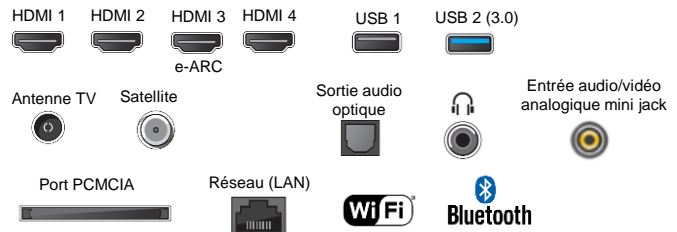

CONNECTIQUES

ACCESSOIRES

Télécommande avec micro	RMF-TX500E
Piles pour télécommande	Oui (x 2)
Support mural:	en option, ref SU-WL450
Compatible supports muraux VESA	Oui (30 x 30 cm)

LOGISTIQUE

Dimension avec socle (LxHxP)	Approx. 146,2 x 90,5 x 34 cm
Dimension sans socle (LxHxP)	Approx. 146,2 x 84,1 x 7,1 cm
Dimension emballage (LxHxP)	Approx. 157,4 x 95,8 x 18,4 cm
Poids brut	Approx. 30 kg
Poids avec socle / sans socle	Approx. 22,6 kg / Approx 21,7 kg
Code EAN	45-48736-11726-6
Colisage	1
Pays d'origine	Slovaquie

* La disponibilité des applications peut évoluer dans le temps en fonction des décisions de Google et des éditeurs de service. Sony ne peut être responsable de la disparition d'une application.
** conformément à la réglementation européenne UE 2019/2013