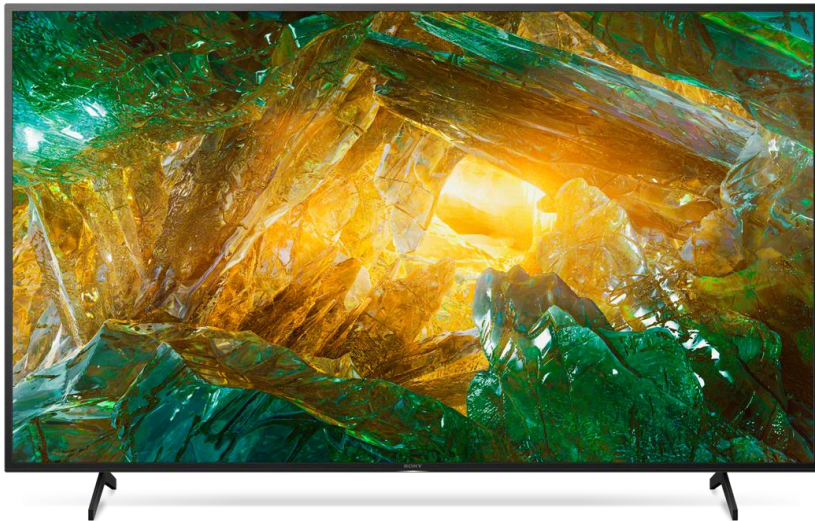

KE65XH8096BAEP

TV LED 65" (164 cm), 4K-HDR, Android TV

Des images naturelles, une nouvelle expérience TV

androidtv

Plus de détails et de couleurs pour des images naturelles

- **Toutes vos sources vidéo sont converties en qualité proche de la 4K** avec le puissant processeur X1
- **Des couleurs naturelles** avec la technologie Sony Triluminos
- **Des images nettes et fluides** avec le X-Motion flow 400Hz de sony
- Des images contrastées où que vous soyez positionné avec le **large angle de vision** du TV

Modèle disponible en 108cm (43"), 123cm (49"), 139cm (55"), 164cm (65"), 189cm (75"), 215cm (85")

SONY

4 fois plus de détails que la Full HD. Le puissant processeur X1 de Sony permet de convertir et d'afficher plus de détails sur toutes vos sources vidéo.