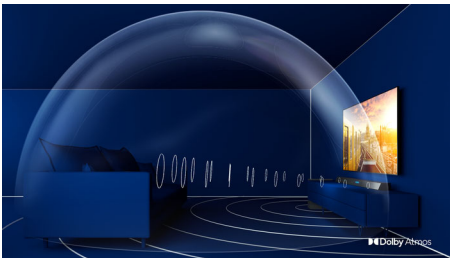

Philips
Barre de son 2.1 avec
caisson de basses sans fil

240 W maxi. Caisson de basses
sans fil.

Dolby Atmos®
Compatible DTS Play-Fi
Se connecte aux assistants vocaux

TAB8505

Pour un son comme au cinéma

Plus de plaisir avec chaque film, jeu et playlist ! Cette élégante barre de son avec caisson de basses sans fil et Dolby Atmos associe de manière optimale les performances et le style. Les basses sont de meilleure qualité, la musique est plus puissante, et les voix plus claires.

PHILIPS

Barre de son 2.1 avec caisson de basses sans fil
240 W maxi. Caisson de basses sans fil. Dolby Atmos®, Compatible DTS Play-Fi, Se connecte aux assistants vocaux

TAB8505/10

Points forts

Un son comme au cinéma

Cette barre de son apporte une nouvelle dimension sonore à tout ce que vous regardez et à chaque titre que vous aimez. Sa configuration 2.1 canaux enrichit les bandes son, amplifie les effets sonores et clarifie les dialogues. Le caisson de basses sans fil réagit à chaque explosion et chaque pulsation basse fréquence.

Dolby Atmos

Des émotions intensifiées, quel que soit le contenu que vous regardez. Cette barre de son compatible Dolby Atmos reproduit aussi bien la profondeur que la hauteur, créant ainsi un son Surround virtuel tridimensionnel qui vous enveloppe.