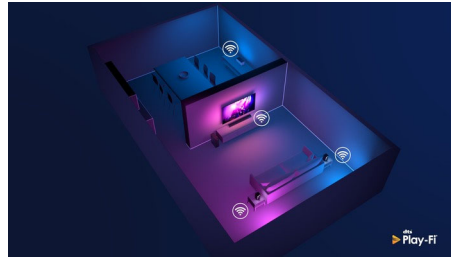

PHILIPS

Barre de son 2.1 avec caisson de basses sans fil
240 W maxi. Caisson de basses sans fil. Dolby Atmos®, Compatible DTS Play-Fi, Se connecte aux assistants vocaux

TAB8505/10

Points forts

Un son comme au cinéma

Cette barre de son apporte une nouvelle dimension sonore à tout ce que vous regardez et à chaque titre que vous aimez. Sa configuration 2.1 canaux enrichit les bandes son, amplifie les effets sonores et clarifie les dialogues. Le caisson de basses sans fil réagit à chaque explosion et chaque pulsation basse fréquence.

Dolby Atmos

Des émotions intensifiées, quel que soit le contenu que vous regardez. Cette barre de son compatible Dolby Atmos reproduit aussi bien la profondeur que la hauteur, créant ainsi un son Surround virtuel tridimensionnel qui vous enveloppe.

Play-Fi. Multiroom et bien plus encore.

Grâce à la compatibilité facile de Play-Fi, cette barre de son sera la star de votre installation multiroom. Vous pouvez synchroniser des enceintes compatibles Play-Fi pour un son multiroom ou même créer un véritable système audio Surround, le tout via l'application Philips Sound ou l'application Play-Fi.