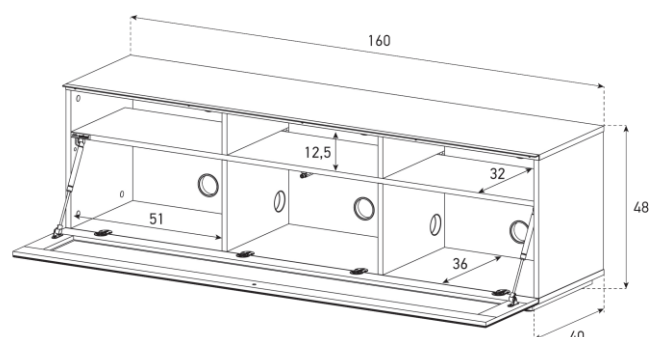

# 16040H GLASS BLACK

Demi-porte en verre infrarouge

160x40x48cm

iR FRIENDLY

## FONCTIONNALITÉS

- Demi-porte en **verre infrarouge** permettant de **piloter vos appareils** Audio/Vidéo tout en ayant la **porte** de votre meuble **fermée**.
- **2 configurations intérieures disponibles** (le choix se fait lors du montage du meuble).
- Le meuble possède des **ouvertures spéciales** pour la **ventilation** et pour la **gestion des câbles**.
- L'**ouverture par pression** avec aimant poussoir est **amortie** avec des vérins à gaz, pour un confort d'utilisation optimal.
- Pratique, sa base finition alu. cache **5 patins réglables** pour un résultat parfait quelque soit votre sol.
- Le meuble est **livré démonté avec notice et visserie**. Il est **garanti 2 ans**.
- **Poids max du TV : 35kg**.

## SCHÉMAS TECHNIQUES

Avec barre de son

Sans barre de son

Désignation

Code article

Code EAN

Colisage

16040H GLASS BLACK