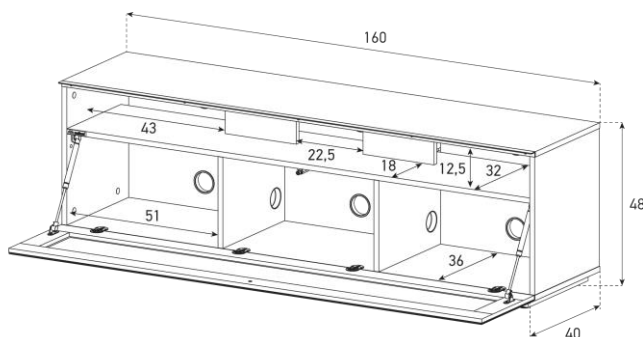

# 16040H GLASS BLACK

Demi-porte en verre infrarouge

160x40x48cm

iR FRIENDLY

## FONCTIONNALITÉS

- Demi-porte en **verre infrarouge** permettant de **piloter vos appareils** Audio/Vidéo tout en ayant la **porte** de votre meuble **fermée**.
- **2 configurations intérieures disponibles** (le choix se fait lors du montage du meuble).
- Le meuble possède des **ouvertures spéciales** pour la **ventilation** et pour la **gestion des câbles**.
- L'**ouverture par pression** avec aimant poussoir est **amortie** avec des vérins à gaz, pour un confort d'utilisation optimal.
- Pratique, sa base finition alu. cache **5 patins réglables** pour un résultat parfait quelque soit votre sol.
- Le meuble est **livré démonté avec notice et visserie**. Il est **garanti 2 ans**.
- **Poids max du TV : 35kg**.

## SCHÉMAS TECHNIQUES

Avec barre de son

Sans barre de son

Désignation

Code article

Code EAN

Colisage

16040H GLASS BLACK