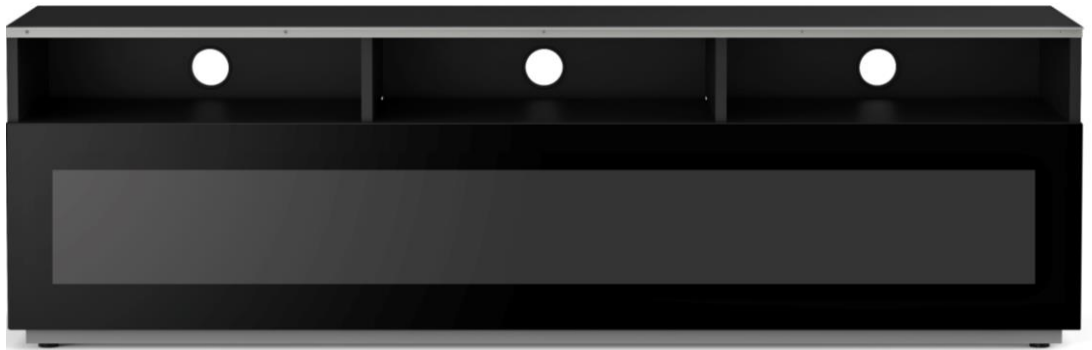

# 16040H GLASS BLACK

Demi-porte en verre infrarouge

160x40x48cm

iR FRIENDLY

## FONCTIONNALITÉS

- Demi-porte en **verre infrarouge** permettant de **piloter vos appareils** Audio/Vidéo tout en ayant la **porte** de votre meuble **fermée**.
- **2 configurations intérieures disponibles** (le choix se fait lors du montage du meuble).
- Le meuble possède des **ouvertures spéciales** pour la **ventilation** et pour la **gestion des câbles**.
- L'**ouverture par pression** avec aimant poussoir est **amortie** avec des vérins à gaz, pour un confort d'utilisation optimal.
- Pratique, sa base finition alu. cache **5 patins réglables** pour un résultat parfait quelque soit votre sol.
- Le meuble est **livré démonté avec notice et visserie**. Il est **garanti 2 ans**.
- **Poids max du TV : 35kg**.

## SCHÉMAS TECHNIQUES

Avec barre de son

Sans barre de son

Désignation

Code article

Code EAN

Colisage

16040H GLASS BLACK