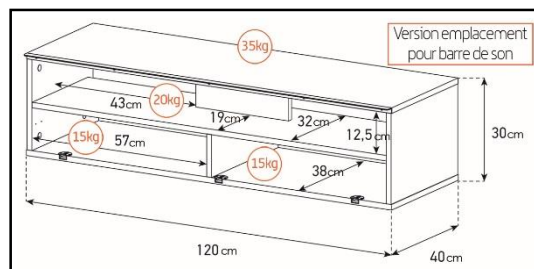

SOLNA 120 – MEUBLE TV 120CM

MEUBLE TV LARGEUR 120 CM AVEC DEMI-PORTE – Le design au service de la technologie

Solna 120 offre des solutions de rangement de câbles et d'aération pour vos équipements audio-vidéo. Les différents compartiments vous permettent de ranger et dissimuler d'autres accessoires (CD/DVD, manettes de jeux vidéo etc.).

- Caisson en bois mélaminé avec revêtement bois clair. 2 possibilités pour l'aménagement intérieur du caisson : **version standard avec 4 compartiments** et **version spéciale barre de son avec 3 compartiments**.

-Demi-porte abattante de couleur blanche permettant de laisser la partie supérieure du caisson ouverte pour pouvoir utiliser sa barre de son et **piloter ses appareils sans ouvrir le meuble**. Ouverture par pression avec aimant poussoir.

-Pour compléter votre meuble, **deux accessoires permettant la fixation de votre TV** et la gestion des câbles sont disponibles.

Chaque accessoire est disponible en blanc ou en noir.

-Pieds **scandinave** de couleur **noir**. Pied central optionnel fourni.

-Meuble livré démonté avec notice et visserie.

-Garantie 2 ans

Porte
abattante

Cornière
aluminium

Intérieur caisson conçu pour ranger vos appareils audio/vidéo et ici avec la version emplacement barre de son

Estimez les proportions de votre TV

Désignation	Code Article	EAN
Solna 120	M00084	3760053242143

Accessoires compatibles

Désignation	Code Article	EAN	Couleur
Fixation TV rotative avec colonne cache-câbles noire	AC2COBK	8006023254903	Noir
Fixation TV rotative avec colonne cache-câble blanche	AC2COWT	8006023254910	Blanc
Support TV mural avec goulotte cache-câbles noire	AC1WMBK	8006023254880	Noir
Support TV mural avec goulotte cache-câbles blanche	AC1WMWT	8006023254897	Blanc