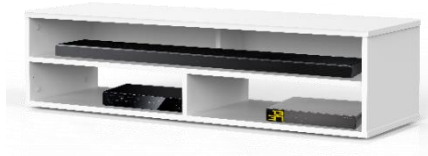

SOLNA 120 – MEUBLE TV 120CM

MEUBLE TV LARGEUR 120 CM AVEC DEMI-PORTE – Le design au service de la technologie

Solna 120 offre des solutions de rangement de câbles et d'aération pour vos équipements audio-vidéo. Les différents compartiments vous permettent de ranger et dissimuler d'autres accessoires (CD/DVD, manettes de jeux vidéo etc.).

- Caisson en bois mélaminé avec revêtement bois clair. 2 possibilités pour l'aménagement intérieur du caisson : **version standard avec 4 compartiments** et **version spéciale barre de son avec 3 compartiments**.

-Demi-porte abattante de couleur blanche permettant de laisser la partie supérieure du caisson ouverte pour pouvoir utiliser sa barre de son et **piloter ses appareils sans ouvrir le meuble**. Ouverture par pression avec aimant poussoir.

-Pour compléter votre meuble, **deux accessoires permettant la fixation de votre TV** et la gestion des câbles sont disponibles.

Chaque accessoire est disponible en blanc ou en noir.

-Pieds **scandinave** de couleur **noir**. Pied central optionnel fourni.

-Meuble livré démonté avec notice et visserie.

-Garantie 2 ans

Porte
abattante

Cornière
aluminium

Intérieur caisson conçu pour ranger vos appareils audio/vidéo et ici avec la version emplacement barre de son

Estimez les proportions de votre TV

Désignation	Code Article	EAN
Solna 120	M00084	3760053242143

Accessoires compatibles

Désignation	Code Article	EAN	Couleur
Fixation TV rotative avec colonne cache-câbles noire	AC2COBK	8006023254903	Noir
Fixation TV rotative avec colonne cache-câble blanche	AC2COWT	8006023254910	Blanc
Support TV mural avec goulotte cache-câbles noire	AC1WMBK	8006023254880	Noir
Support TV mural avec goulotte cache-câbles blanche	AC1WMWT	8006023254897	Blanc