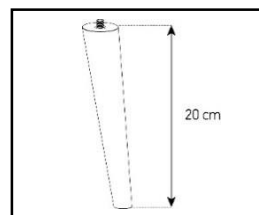

SOLNA 120 – MEUBLE TV 120CM

MEUBLE TV LARGEUR 120 CM AVEC DEMI-PORTE – Le design au service de la technologie

Solna 120 offre des solutions de rangement de câbles et d'aération pour vos équipements audio-vidéo. Les différents compartiments vous permettent de ranger et dissimuler d'autres accessoires (CD/DVD, manettes de jeux vidéo etc.).

- Caisson en bois mélaminé avec revêtement bois clair. 2 possibilités pour l'aménagement intérieur du caisson : **version standard avec 4 compartiments** et **version spéciale barre de son avec 3 compartiments**.

-Demi-porte abattante de couleur blanche permettant de laisser la partie supérieure du caisson ouverte pour pouvoir utiliser sa barre de son et **piloter ses appareils sans ouvrir le meuble**. Ouverture par pression avec aimant poussoir.

-Pour compléter votre meuble, **deux accessoires permettant la fixation de votre TV** et la gestion des câbles sont disponibles.

Chaque accessoire est disponible en blanc ou en noir.

-Pieds **scandinave** de couleur **noir**. Pied central optionnel fourni.

-Meuble livré démonté avec notice et visserie.

-Garantie 2 ans

Porte
abattante

Cornière
aluminium

Intérieur caisson conçu pour ranger vos appareils audio/vidéo et ici avec la version emplacement barre de son

Estimez les proportions de votre TV

Désignation	Code Article	EAN
Solna 120	M00084	3760053242143

Accessoires compatibles

Désignation	Code Article	EAN	Couleur
Fixation TV rotative avec colonne cache-câbles noire	AC2COBK	8006023254903	Noir
Fixation TV rotative avec colonne cache-câble blanche	AC2COWT	8006023254910	Blanc
Support TV mural avec goulotte cache-câbles noire	AC1WMBK	8006023254880	Noir
Support TV mural avec goulotte cache-câbles blanche	AC1WMWT	8006023254897	Blanc