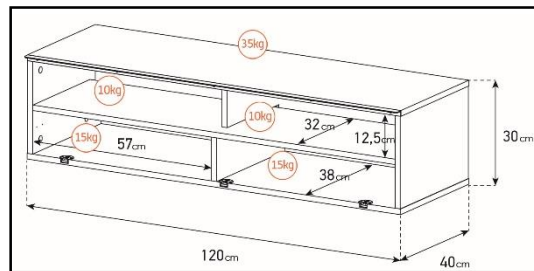

Porte
abattante

Cornière
aluminium