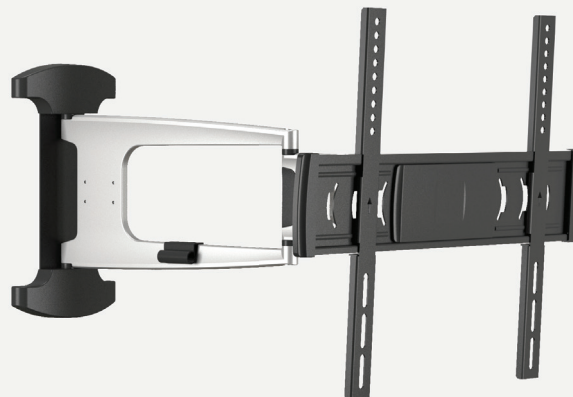

# JURA D3255-RSD

## CARACTÉRISTIQUES

Poids max.  
35 kg

Taille écran compatible  
De 32" à 55"

Rotation  
180°

Inclinaison  
+15° / -15°

Ecran incurvé  
Oui

VESA  
300x300 / 400x200 / 400x400

## DESIGN

Matière : *Aluminium, acier et plastique*  
Coloris : *Noir*

## DIMENSIONS ET CHARGE

Taille du produit (L x H x Pmax) : 496 x 430 x 626 mm  
Extension du bras (Pmin/Pmax) : 45/626mm  
Taille d'écran suggérée Min/Max : De 32" à 55"  
Charge maximum : 35kg / 77lbs