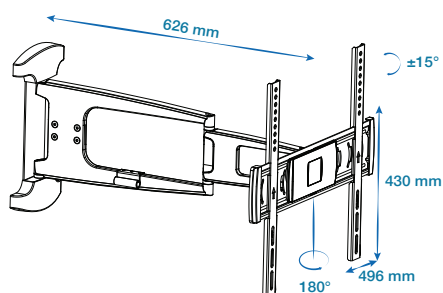

## DIMENSIONS

## CARACTÉRISTIQUES

Poids max.  
35 kg

Taille écran compatible  
De 32" à 55"

Rotation  
180°

Inclinaison  
+15° / -15°

Ecran incurvé  
Oui

VESA  
300x300 / 400x200 / 400x400

## DIMENSIONS ET CHARGE

Taille du produit (L x H x Pmax) : 496 x 430 x 626 mm  
Extension du bras (Pmin/Pmax) : 45/626mm  
Taille d'écran suggérée Min/Max : De 32" à 55"  
Charge maximum : 35kg / 77lbs

## INSTALLATION

Installation: *Paroi pleine*  
VESA : 300x300 / 400x200 / 400x400  
Compatibilité : *Ecran plat et incurvé*