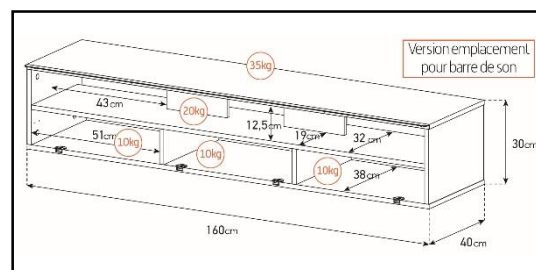

- Caisson en bois mélaminé avec revêtement **bois clair**. 2 possibilités pour l'aménagement intérieur du caisson : **version standard avec 6 compartiments** et **version spéciale barre de son avec 4 à 5 compartiments**.

Porte en verre  
trempé

Emplacement  
barre de son

Système  
d'aération

Porte  
abattante

Cornière  
aluminium

Intérieur caisson conçu pour ranger vos appareils audio/vidéo et ici avec la version emplacement barre de son