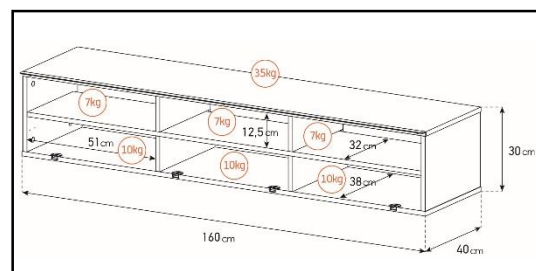

- Caisson en bois mélaminé avec revêtement **bois clair**. 2 possibilités pour l'aménagement intérieur du caisson : **version standard avec 6 compartiments** et **version spéciale barre de son avec 4 à 5 compartiments**.

Porte en verre  
trempé

Emplacement  
barre de son

Système  
d'aération

Porte  
abattante

Cornière  
aluminium

Intérieur caisson conçu pour ranger vos appareils audio/vidéo et ici avec la version emplacement barre de son