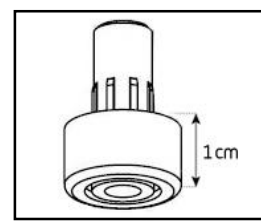

Estimez les proportions de votre TV