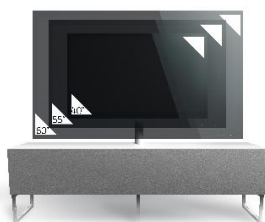

Estimez les proportions de votre TV