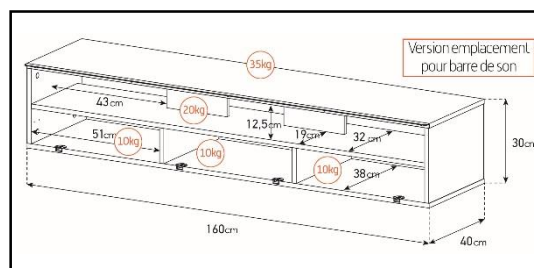

- Caisson en bois mélaminé de couleur **noire**. 2 possibilités pour l'aménagement intérieur du caisson : **version standard avec 6 compartiments** et **version spéciale barre de son avec 4 à 5 compartiments**.

Porte  
abattante

Cornière  
aluminium

Intérieur caisson conçu pour ranger vos appareils audio/vidéo et ici avec la version emplacement barre de son

Estimez les proportions de votre TV

| Désignation  | Code Article | EAN           |
|--------------|--------------|---------------|
| Vasteras 160 | M00076       | 3760053242662 |