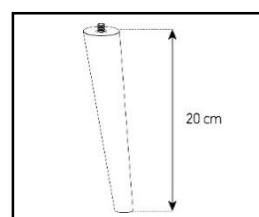

Porte  
abattante

Cornière  
aluminium

Intérieur caisson conçu pour ranger vos appareils audio/vidéo et ici avec la version emplacement barre de son

Estimez les proportions de votre TV

| Désignation  | Code Article | EAN           |
|--------------|--------------|---------------|
| Vasteras 160 | M00076       | 3760053242662 |