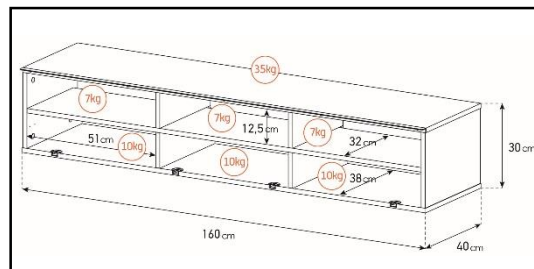

- Caisson en bois mélaminé de couleur **noire**. 2 possibilités pour l'aménagement intérieur du caisson : **version standard avec 6 compartiments** et **version spéciale barre de son avec 4 à 5 compartiments**.

Porte  
abattante

Cornière  
aluminium

Intérieur caisson conçu pour ranger vos appareils audio/vidéo et ici avec la version emplacement barre de son

Estimez les proportions de votre TV

| Désignation  | Code Article | EAN           |
|--------------|--------------|---------------|
| Vasteras 160 | M00076       | 3760053242662 |