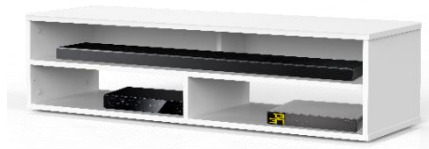

## VASTERAS 160 – MEUBLE TV 160CM

**MEUBLE TV LARGEUR 160 CM AVEC PORTE EN TISSU ACOUSTIQUE ET INFRAROUGE** – Le design au service de la technologie Vasteras 160 offre des **solutions de rangement de câbles** et d'**aération pour vos équipements** audio-vidéo. Les différents compartiments vous permettent de ranger et dissimuler d'autres accessoires (CD/DVD, manettes de jeux vidéo etc.).

- Caisson en bois mélaminé de couleur **noire**. 2 possibilités pour l'aménagement intérieur du caisson : **version standard avec 6 compartiments** et **version spéciale barre de son avec 4 à 5 compartiments**.

Porte  
abattante

Cornière  
aluminium

Intérieur caisson conçu pour ranger vos appareils audio/vidéo et ici avec la version emplacement barre de son

Estimez les proportions de votre TV

| Désignation  | Code Article | EAN           |
|--------------|--------------|---------------|
| Vasteras 160 | M00076       | 3760053242662 |