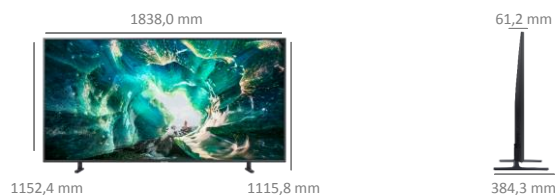

Spécifications techniques et logistiques

Poids de l'écran sans le pied (kg)	47,1
Poids de l'écran avec le pied (kg)	48
Poids du produit emballé (kg)	61,5
Dimension du carton (mm)	2039 x 1224 x 260