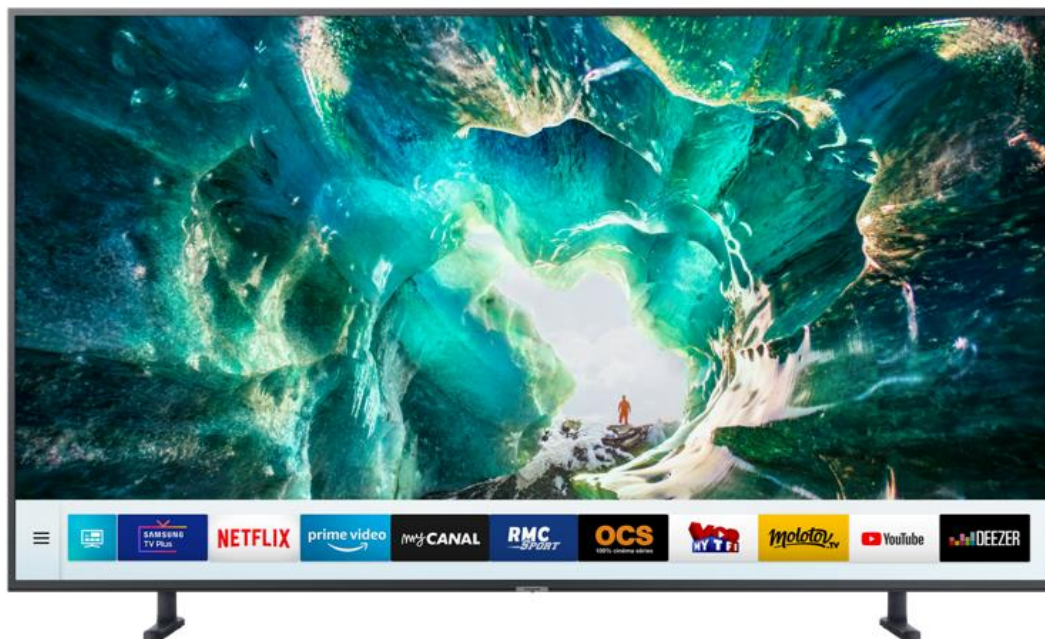

SAMSUNG

82RU8005

TV 4K UHD 82", Smart TV, 2500 Pqi

La meilleure expérience en 4K UHD

L'excellence de l'ultra haute définition 4K

Avec son expertise, Samsung vous offre le meilleur de l'Ultra Haute Définition et vous invite à profiter d'une image 4 fois plus précise et détaillée qu'en Full HD.

Ne vous contentez plus de regarder les images, désormais vous pouvez les vivre.

Un design entièrement repensé

Magnifique sous tous les angles. Avec son design minimaliste et ses lignes harmonieuses, ce téléviseur 4K UHD s'harmonisera parfaitement avec votre intérieur.