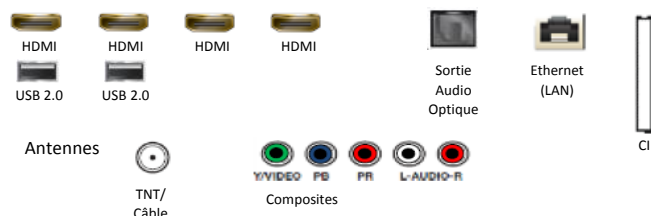

Caractéristiques techniques

Qualité d'image

Technologie d'affichage	LED
Résolution	3,840 x 2,160
Processeur vidéo	UHD Engine
Motion Rate	200
Compensation de mouvement	Oui
Richesse des couleurs	Dynamic Crystal Color
HDR / HLG	Oui
HDR 10+	Oui
Contraste	Mega Contrast
Micro Dimming	UHD Dimming
Immersion	Contrast Enhancer
Index de la Qualité d'Image (PQI)	2500

Style

Diagonale de l'écran en pouces (cm)	82" (207)
Ecran incurvé	Non
Finesse du cadre	Oui
Finesse de l'écran	Slim
Couleur du cadre	TITAN GRAY
Pied	Côtés
Système de management des câbles	Oui

Diffusion

Tuner	DVB-T2CS2
Fonction Double Tuner	Non
Compatible Fransat	Oui
CI/CI+	CI+(1.4)
Hbb TV	Oui

Audio

Puissance sonore (RMS)	20W
Woofer intégré (basses)	N/A
Dolby Digital Plus	Oui
Compatible enceintes Multiroom Samsung	Oui
Compatible Bluetooth (casque, enceintes)	Oui

Accessoires

Télécommande	TM1950A
Piles (pour la télécommande)	Oui
Compatible VESA	600 x 400
Mode d'emploi électronique	Oui
Câble d'alimentation inclus	Oui

Connectiques