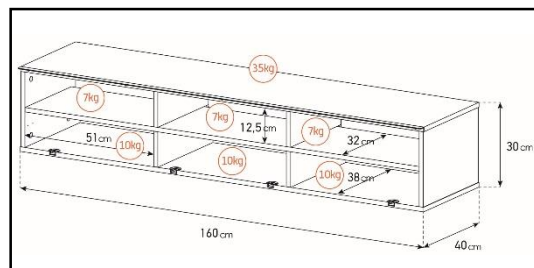

- Caisson en bois mélaminé avec revêtement bois foncé. 2 possibilités pour l'aménagement intérieur du caisson : **version standard avec 6 compartiments** et **version spéciale barre de son avec 4 à 5 compartiments**.

Emplacement
barre de son

Système
d'aération

Porte
abattante

Cornière
aluminium

Intérieur caisson conçu pour ranger vos appareils audio/vidéo et ici avec la version emplacement barre de son

Estimez les proportions de votre TV