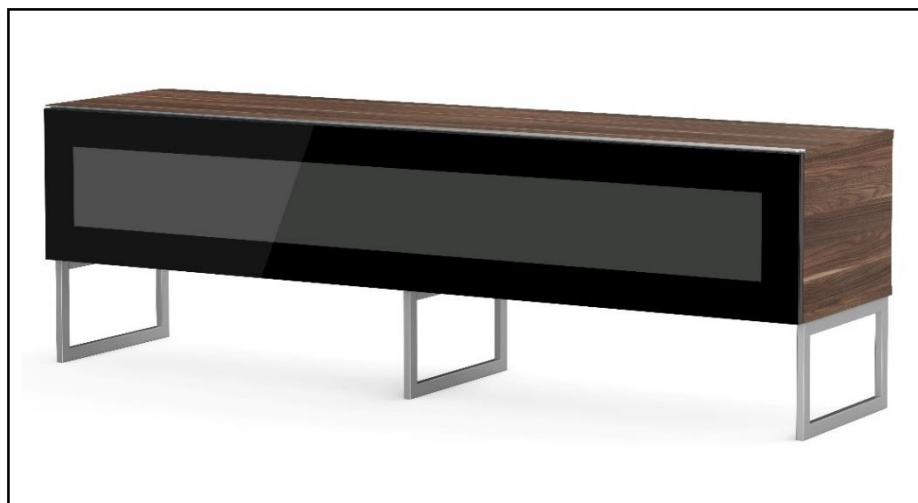

TORINO 160 – MEUBLE TV 160CM

MEUBLE TV LARGEUR 160 CM AVEC PORTE EN VERRE INFRAROUGE – Le design au service de la technologie

Torino 160 offre des solutions de rangement de câbles et d'aération pour vos équipements audio-vidéo. Les différents compartiments vous permettent de ranger et dissimuler d'autres accessoires (CD/DVD, manettes de jeux vidéo etc.).

- Caisson en bois mélaminé avec revêtement bois foncé. 2 possibilités pour l'aménagement intérieur du caisson : **version standard avec 6 compartiments** et **version spéciale barre de son avec 4 à 5 compartiments**.

-Porte abattante en verre infrarouge de couleur noire pour télécommander vos périphériques sans ouvrir la porte. Ouverture par pression avec aimant poussoir.

-Pour compléter votre meuble, deux accessoires permettant la fixation de votre TV et la gestion des câbles sont disponibles.

Emplacement
barre de son

Système
d'aération

Porte
abattante

Cornière
aluminium

Intérieur caisson conçu pour ranger vos appareils audio/vidéo et ici avec la version emplacement barre de son

Estimez les proportions de votre TV