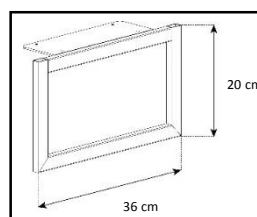

- Caisson en bois mélaminé avec revêtement bois foncé. 2 possibilités pour l'aménagement intérieur du caisson : **version standard avec 6 compartiments** et **version spéciale barre de son avec 4 à 5 compartiments**.

Emplacement
barre de son

Système
d'aération

Porte
abattante

Cornière
aluminium

Intérieur caisson conçu pour ranger vos appareils audio/vidéo et ici avec la version emplacement barre de son

Estimez les proportions de votre TV