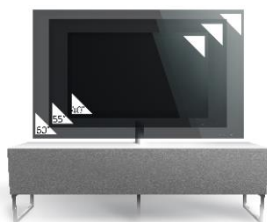

TORINO 160 – MEUBLE TV 160CM

MEUBLE TV LARGEUR 160 CM AVEC PORTE EN VERRE INFRAROUGE – Le design au service de la technologie

Torino 160 offre des solutions de rangement de câbles et d'aération pour vos équipements audio-vidéo. Les différents compartiments vous permettent de ranger et dissimuler d'autres accessoires (CD/DVD, manettes de jeux vidéo etc.).

- Caisson en bois mélaminé avec revêtement bois foncé. 2 possibilités pour l'aménagement intérieur du caisson : **version standard avec 6 compartiments** et **version spéciale barre de son avec 4 à 5 compartiments**.

-Porte abattante en verre infrarouge de couleur noire pour télécommander vos périphériques sans ouvrir la porte. Ouverture par pression avec aimant poussoir.

-Pour compléter votre meuble, deux accessoires permettant la fixation de votre TV et la gestion des câbles sont disponibles.

Emplacement
barre de son

Système
d'aération

Porte
abattante

Cornière
aluminium

Intérieur caisson conçu pour ranger vos appareils audio/vidéo et ici avec la version emplacement barre de son

Estimez les proportions de votre TV