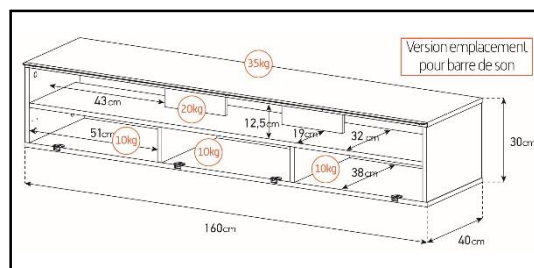

- Caisson en bois mélaminé avec revêtement bois foncé. 2 possibilités pour l'aménagement intérieur du caisson : **version standard avec 6 compartiments** et **version spéciale barre de son avec 4 à 5 compartiments**.

Emplacement
barre de son

Système
d'aération

Porte
abattante

Cornière
aluminium

Intérieur caisson conçu pour ranger vos appareils audio/vidéo et ici avec la version emplacement barre de son

Estimez les proportions de votre TV