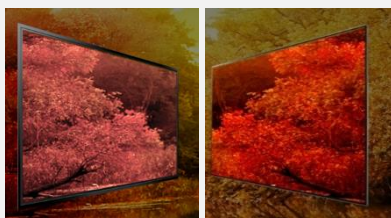

55NANO81

Technologie NanoCell

Le téléviseur NanoCell LG reproduit des couleurs pures en appliquant des nanoparticules d'environ 1 nm qui filtrent les couleurs ternes afin d'améliorer leur pureté. Il offre une expérience visuelle exceptionnelle.

Edge LED Local Dimming

Avec un contrôle amélioré des zones de rétro-éclairage, profitez d'images plus contrastées et d'un design plus fin.

3 Side Cinema Screen

Avec des bords ultra-fins, profitez d'un TV avec un design très épuré pour une immersion dans l'image toujours plus grande.