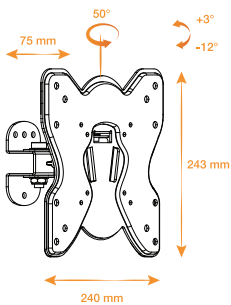

ARRAN A2342-GCX

DIMENSIONS

CARACTÉRISTIQUES

Poids max.
25 kg

Taille écran compatible
De 23" à 42"

VESA
75 x 75 / 100 x 100
200 x 100 / 200 x 200

Rotation
50°

Inclinaison
+3° / -12°

DESIGN

Matière : *Acier*
Coloris : *Noir*

DIMENSIONS ET CHARGE

Taille du produit (L x H x P) : 240 x 243 x 75mm
Taille d'écran suggérée Min/Max : De 23" à 42"
Charge maximum : 25kg / 55lbs

INSTALLATION

Installation: *Paroi pleine, Double poteau*
VESA : 75 x 75 / 100 x 100 / 200 x 100 / 200 x 200
Compatibilité : *Ecran plat*

UTILISATION

Rotation : 50°
Inclinaison : +3 / -12°

CONDITIONNEMENT

Quantité/boîte : 1
Type : *Carton couleur*
Dimensions (L x H x P) : 262 x 248 x 83mm
Poids Net / Brut : 1kg / 1,5kg

EAN ET SKU

A2342-GCX(x1) ..3700795186213
NORARA2342GCX