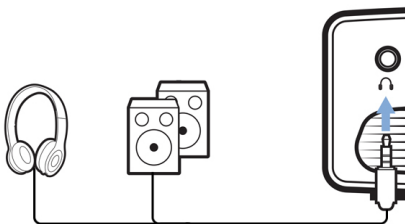

## Prise audio

Connectez n'importe quel casque ou n'importe quelle enceinte alimentée externe grâce à la prise jack 3,5 mm intégrée.