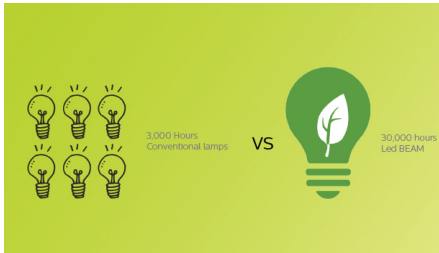

## Source lumineuse LED avancée

Offrant jusqu'à 30 000 heures de longévité, la puissante source lumineuse LED affiche des couleurs riches et vives. Vous n'aurez pas besoin de la remplacer : elle dure 20 ans sur la base de 4 h d'utilisation par jour ! De plus, sa consommation électrique est bien inférieure à celle d'un projecteur à lampe classique : cet appareil respectueux de l'environnement offre une image plus grande et une immersion totale !