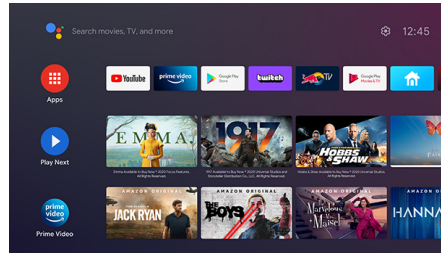

Android TV intégré

Profitez pleinement de l'expérience Android TV grâce au dongle Android TV intégré. Toutes vos applications préférées sont disponibles, ainsi que Google Cast et bien plus encore !